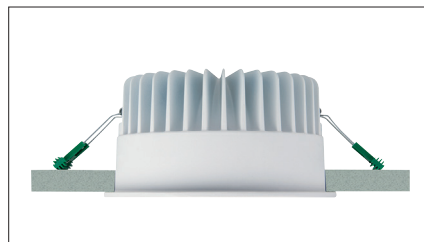

Tunable white wallwasher downlight with shallow build-in height. Specular aluminum reflector (99,9%), (UGR<19). Satinated PS Microprism diffuser for high comfort. Tunable white - dynamic mixing of light colour, linear colour mixing between 2700K and 6500k (CRI>92). White painted aluminum die cast body (RAL9003). Very suitable as general lighting in schools, theatres and museums. Delivered including external DALI driver. Direct connection to 220-240VAC. Colour stability, Mac Adam <3. Low maintenance and high life expectancy (60.000 hours L90B10). Fast and easy mounting with springs. Five years warranty.

Wattage Watts	Kleur Colour	Lumen* Lumen*	CRI CRI	Gewicht (kg) Weight (kg)	Noodvoorz. (u) Emergency (h)	Dali Dali	Casambi Casambi
13w	2700-6500k	1210-1410	>92	1,5	1/3	62020W.13.TWS	62020W.13.TWSC
19w	2700-6500k	1655-1935	>92	1,5	1/3	62020W.19.TWS	62020W.19.TWSC
27w	2700-6500k	2340-2755	>92	1,5	1/3	62020W.27.TWS	62020W.27.TWSC
32w	2700-6500k	2825-3245	>92	1,5	1/3	62020W.32.TWS	62020W.32.TWSC

* Lichtstroom van armatuur, tolerantie van +/- 10%

* Luminaire luminous flux, tolerance of +/- 10%