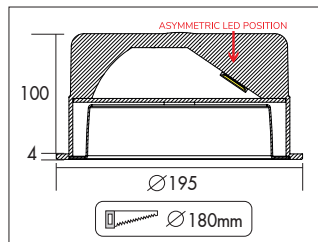

Tunable white wallwasher downlight with shallow build-in height. Specular aluminum reflector (99,9%), (UGR<19). Satinated PS Microprism diffuser for high comfort. Tunable white - dynamic mixing of light colour, linear colour mixing between 2700K and 6500k (CRI>92). White painted aluminum die cast body (RAL9003). Very suitable as general lighting in schools, theatres and museums. Delivered including external DALI driver. Direct connection to 220-240VAC. Colour stability, Mac Adam <3. Low maintenance and high life expectancy (60.000 hours L90B10). Fast and easy mounting with springs. Five years warranty.

Wattage Watts	Kleur Colour	Lumen* Lumen*	CRI CRI	Gewicht (kg) Weight (kg)	Noodvoorz. (u) Emergency (h)	Dali Dali	Casambi Casambi
13w	2700-6500k	1210-1410	>92	1,5	1/3	62020W.13.TWS	62020W.13.TWSC
19w	2700-6500k	1655-1935	>92	1,5	1/3	62020W.19.TWS	62020W.19.TWSC
27w	2700-6500k	2340-2755	>92	1,5	1/3	62020W.27.TWS	62020W.27.TWSC
32w	2700-6500k	2825-3245	>92	1,5	1/3	62020W.32.TWS	62020W.32.TWSC

* Lichtstroom van armatuur, tolerantie van +/- 10%

* Luminaire luminous flux, tolerance of +/- 10%