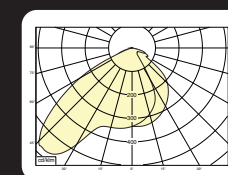

Wattage Watts	Kleur Colour	Lumen* Lumen*	CRI CRI	Gewicht (kg) Weight (kg)	Noodvoorz. (u) Emergency (h)	Dali Dali	Casambi Casambi
13w	2700-6500k	1210-1410	>92	1,5	1/3	62020W.13.TWS	62020W.13.TWSC
19w	2700-6500k	1655-1935	>92	1,5	1/3	62020W.19.TWS	62020W.19.TWSC
27w	2700-6500k	2340-2755	>92	1,5	1/3	62020W.27.TWS	62020W.27.TWSC
32w	2700-6500k	2825-3245	>92	1,5	1/3	62020W.32.TWS	62020W.32.TWSC

* Lichtstroom van armatuur, tolerantie van +/- 10%

* Luminaire luminous flux, tolerance of +/- 10%

Opties:

- GST1815® connector
- Andere RAL kleur
- IP65

Options:

- GST1815® connector
- Different RAL color
- IP65