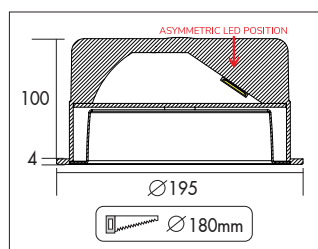

RGB and Tunable white wallwasher downlight with shallow build-in height. Specular aluminum reflector (99,9%), (UGR<19). Satinated PS Microprism diffuser for high comfort. Build-in RGB + tuneable white LED technology (>100lm/w, 2500-7000k, CRI>90). RGB dimming 0-100%, CCT dimming 5-100%. Controllable over DALI DT8 protocol (only 1 bus adress per luminaire). White painted aluminum die cast body (RAL9003). Ideal for schools, museums, theaters and hospitals. Including DALI driver. Direct connection to 48VDC or 220-240VAC. Very high initial colour stability, Mac Adam <1. Low maintenance and high life expectancy (50.000 hours L90B10). Fast and easy mounting with springs. Five years warranty.

Wattage Watts	Lumen* Lumen*	CRI CRI	Gewicht (kg) Weight (kg)	48VDC 48VDC	220-240VAC 220-240VAC	Casambi Casambi
22w	1800	>90	1,5	62009WS.22D.RGB	62009WS.22A.RGB	62009WS.22C.RGB
31w	2345	>90	1,5	62009WS.31D.RGB	62009WS.31A.RGB	62009WS.31C.RGB

* Lichtstroom van armatuur, tolerantie van +/- 10%

* Luminaire luminous flux, tolerance of +/- 10%