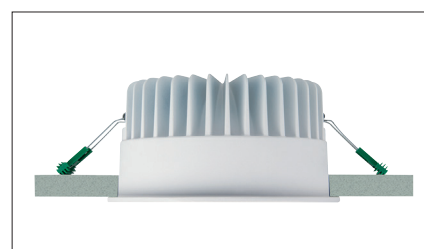

RGB and Tunable white wallwasher downlight with shallow build-in height. Specular aluminum reflector (99,9%), (UGR<19). Satinated PS Microprism diffuser for high comfort. Build-in RGB + tuneable white LED technology (>100lm/w, 2500-7000k, CRI>90). RGB dimming 0-100%, CCT dimming 5-100%. Controllable over DALI DT8 protocol (only 1 bus adress per luminaire). White painted aluminum die cast body (RAL9003). Ideal for schools, museums, theaters and hospitals. Including DALI driver. Direct connection to 48VDC or 220-240VAC. Very high initial colour stability, Mac Adam <1. Low maintenance and high life expectancy (50.000 hours L90B10). Fast and easy mounting with springs. Five years warranty.

Wattage Watts	Lumen* Lumen*	CRI CRI	Gewicht (kg) Weight (kg)	48VDC 48VDC	220-240VAC 220-240VAC	Casambi Casambi
22w	1800	>90	1,5	62009WS.22D.RGB	62009WS.22A.RGB	62009WS.22C.RGB
31w	2345	>90	1,5	62009WS.31D.RGB	62009WS.31A.RGB	62009WS.31C.RGB

* Lichtstroom van armatuur, tolerantie van +/- 10%

* Luminaire luminous flux, tolerance of +/- 10%