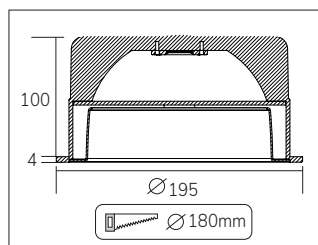

* Lichtstroom van armatuur, tolerantie van +/- 10%

* Luminaire luminous flux, tolerance of +/- 10%

BCL certification ensures integration into the Biocentric lighting system with characterization of light properties for health and circadian impact. Integration into the BCL system optimizes health, visual comfort and aesthetics and as a solution delivers Biocentric lighting compliant with ISO 8995-1:2025. BCL certified luminaires by Melis Lighting will enjoy all features and the full health benefits of a Biocentric lighting solution, giving you healthy lighting with your favorite luminaires.