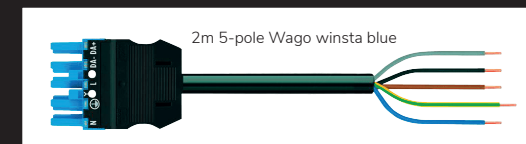

Options:

- GST18i5® connector
- Different RAL color
- IP65

62009W.17.TRW

17w 1800-2700-6500K 970-1422-1483 lm
ηLB 73%

melis lighting