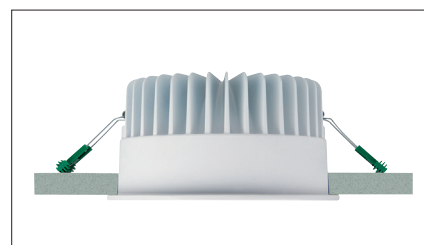

* Lichtstroom van armatuur, tolerantie van +/- 10%

* Luminaire luminous flux, tolerance of +/- 10%

BCL certification ensures integration into the Biocentric lighting system with characterization of light properties for health and circadian impact. Integration into the BCL system optimizes health, visual comfort and aesthetics and as a solution delivers Biocentric lighting compliant with ISO 8995-1:2025. BCL certified luminaires by Melis Lighting will enjoy all features and the full health benefits of a Biocentric lighting solution, giving you healthy lighting with your favorite luminaires.