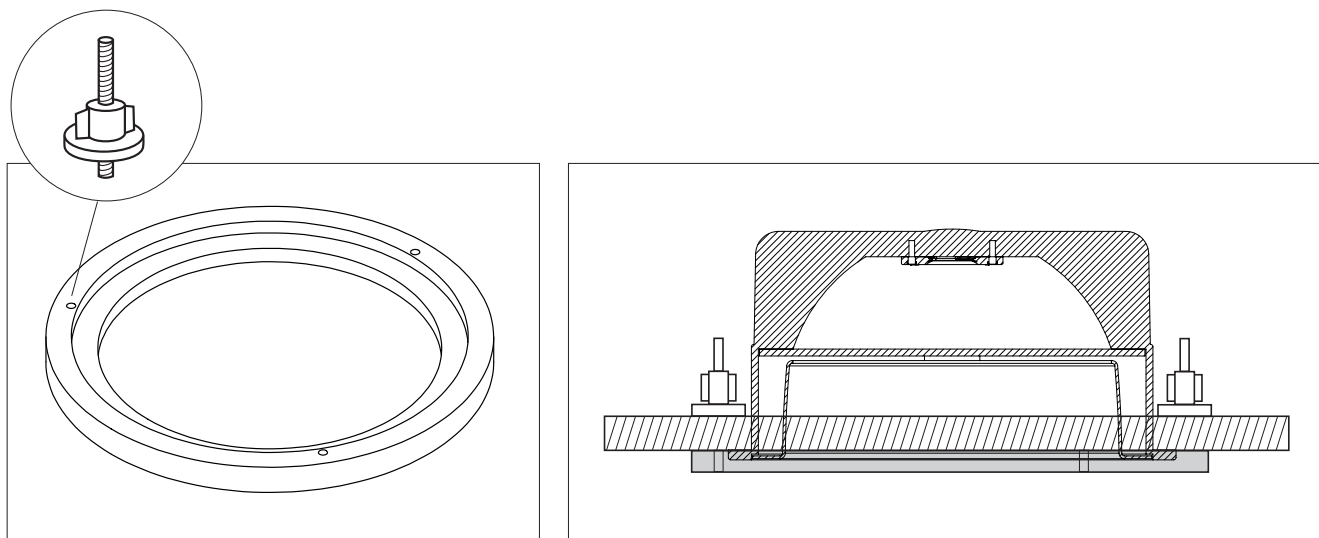

Corrosion Resistant Ring IP65 (accessory)

Speciaal ontworpen acrylaat afdekking voor gebruik boven zwembaden en natte ruimtes, daarmee tevens bestand tegen oa. chloor. Voorzien van 3 stuks polyamide (nylon) schroeven als weergegeven in tekening. Afmeting op aanvraag.

Specially designed acrylic cover ring for use above swimming pools and wet areas, making it also resistant to, for example chlorine. Equipped with 3 pieces of polyamide (nylon) screws as shown in the drawing. Size on request.