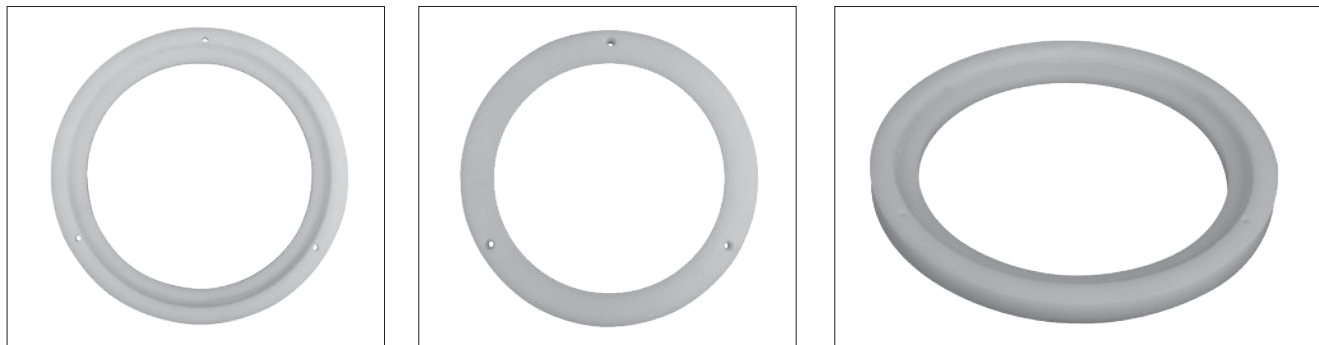

Corrosion Resistant Ring IP65 (accessory)

Speciaal ontworpen acrylaat afdekking voor gebruik boven zwembaden en natte ruimtes, daarmee tevens bestand tegen oa. chloor. Voorzien van 3 stuks polyamide (nylon) schroeven als weergegeven in tekening. Afmeting op aanvraag.

Specially designed acrylic cover ring for use above swimming pools and wet areas, making it also resistant to, for example chlorine. Equipped with 3 pieces of polyamide (nylon) screws as shown in the drawing. Size on request.