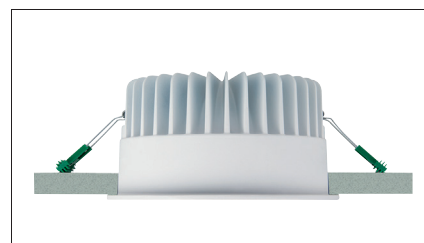

RGB and tunable white modular LED downlight with low build-in height and a satinated PS Microprism diffuser. Wide beam angle (83°) and low glare at maximum power (UGR<19). Specular aluminum reflector. Build-in RGB + tuneable white LED technology (>100lm/w, 2500-7000k, CRI>90). RGB dimming 0-100%, CCT dimming 5-100%. Controllable over DALI DT8 protocol (only 1 bus adress per luminaire). White painted aluminum die cast body (RAL9003). Ideal for schools, museums, theaters and hospitals. Delivered including DALI driver. Direct connection to 48VDC or 220-240VAC. Very high initial colour stability, Mac Adam <1. Low maintenance and high life expectancy (50.000 hours L90B10). Fast and easy mounting with springs. Five years warranty.

Wattage Watts	Lumen* Lumen*	CRI CRI	Gewicht (kg) Weight (kg)	48VDC 48VDC	220-240VAC 220-240VAC	Casambi Casambi
22w	1840	>90	1,5	62009W.22D.RGB	62009W.22A.RGB	62009W.22C.RGB
31w	2400	>90	1,5	62009W.31D.RGB	62009W.31A.RGB	62009W.31C.RGB
50w	3200	>90	1,5	62009W.50D.RGB	62009W.50A.RGB	62009W.50C.RGB

* Lichtstroom van armatuur, tolerantie van +/- 10%

* Luminaire luminous flux, tolerance of +/- 10%