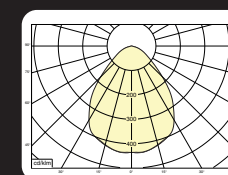

Wattage Watts	Lumen* Lumen*	CRI CRI	Gewicht (kg) Weight (kg)	48VDC 48VDC	220-240VAC 220-240VAC	Casambi Casambi
22w	1840	>90	1,5	62009W.22D.RGB	62009W.22A.RGB	62009W.22C.RGB
31w	2400	>90	1,5	62009W.31D.RGB	62009W.31A.RGB	62009W.31C.RGB
50w	3200	>90	1,5	62009W.50D.RGB	62009W.50A.RGB	62009W.50C.RGB

* Lichtstroom van armatuur, tolerantie van +/- 10%

* Luminaire luminous flux, tolerance of +/- 10%

Opties:

- GST18i3® connector + BST14i2 connector
- GST18i5® connector
- Andere RAL kleur
- IP65

Options:

- GST18i3® connector + BST14i2 connector
- GST18i5® connector
- Different RAL color
- IP65