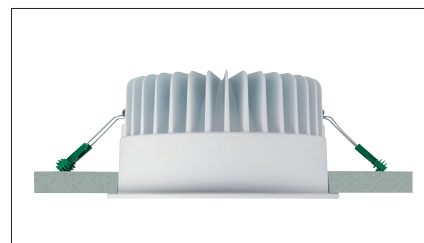

Marici 195 Matt

Ronde LED downlight met een lage inbouwhoogte. Voorzien van decoratieve aluminium (99,9%) matte reflector (UGR<18). Gesatineerde PS Microprisma afscherming voor extra comfort. Zeer geschikt als basis verlichting in gangen of kantoren. Zeer brede bundel (74,0°) en hoge efficiency (max 123lm/w) met CRI>80. Wit gelakte (RAL 9003) aluminium behuizing. Wordt geleverd inclusief externe driver. Snelle en eenvoudige montage met veren. Directe aansluiting op 220-240VAC. Onderhoudsarm en hoge levensduurverwachting. Kleur stabiliteit, Mac Adam <3. Vijf jaar garantie.

Round LED downlight with shallow build-in height. High gloss aluminium reflector (99,9%) with matt finish (UGR<18). Extra wide beam angle (74,0°) and high efficiency (max 123lm/w) with CRI>80. Satinated PS Microprism diffuser for high comfort. White painted aluminium die cast body (RAL9003). Very suitable as general lighting in hallways and offices. Delivered including external driver. Direct connection to 220-240VAC. Low maintenance and high life expectancy. Colour stability, Mac Adam <3. Fast and easy mounting with springs. Five years warranty.

* Lichtstroom van armatuur, tolerantie van +/- 10%

* Luminaire luminous flux, tolerance of +/- 10%

INBOUW DOWNLIGHTS RECESSED DOWNLIGHTS

Opties:

- 1,5 meter snoer met 3-polige Shuko stekker
- 0,5 meter snoer + GST18i3® connector (niet - dimbaar)
- 0,5 meter snoer + GST18i3® and BST14i2 connector (dim)
- 0,5 meter snoer + GST18i5® Blue connector male (dim)
- Andere RAL kleur
- 2700K, 3500k, 5000k of hogere CRI waarde 90/97
- Vlees, brood of Crisp White
- IP65

Options:

- 1,5m cable with Shuko 3-pin plug
- 0,5 meter cable + GST18i3® connector (non - dimmable)
- 0,5 meter cable + GST18i3® and BST14i2 connector (dim)
- 0,5 meter cable + GST18i5® Blue connector male (dim)
- Different RAL color
- 2700k, 3500k, 5000k or higher CRI values 90/97
- Meat, bread or Crisp White
- IP65