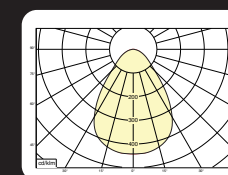

Levensduurverwachting (uren)

Life expectancy (hours)

Watt	L80B10	L90B10
9	168.000	79.000
12	166.000	78.000
18	149.000	70.000
25	135.000	64.000
33	120.000	57.000
39	115.000	54.000

62006W.00-M

12w 3000k 1545lm
ηLB 73%