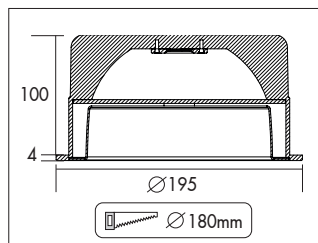

Marici 195 Matt

Ronde LED downlight met een lage inbouwhoogte. Voorzien van decoratieve aluminium (99,9%) matte reflector (UGR<18). Gesatineerde PS Microprisma afscherming voor extra comfort. Zeer geschikt als basis verlichting in gangen of kantoren. Zeer brede bundel (74,0°) en hoge efficiency (max 123lm/w) met CRI>80. Wit gelakte (RAL 9003) aluminium behuizing. Wordt geleverd inclusief externe driver. Snelle en eenvoudige montage met veren. Directe aansluiting op 220-240VAC. Onderhoudsarm en hoge levensduurverwachting. Kleur stabiliteit, Mac Adam <3. Vijf jaar garantie.

Round LED downlight with shallow build-in height. High gloss aluminium reflector (99,9%) with matt finish (UGR<18). Extra wide beam angle (74,0°) and high efficiency (max 123lm/w) with CRI>80. Satinated PS Microprism diffuser for high comfort. White painted aluminium die cast body (RAL9003). Very suitable as general lighting in hallways and offices. Delivered including external driver. Direct connection to 220-240VAC. Low maintenance and high life expectancy. Colour stability, Mac Adam <3. Fast and easy mounting with springs. Five years warranty.