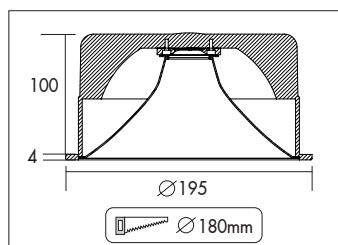

Wattage Watts	Kleur Colour	Lumen* Lumen*	Amperage (mA) Amperage (mA)	Gewicht (kg) Weight (kg)	Noodvoorz. (u) Emergency (h)	Artikel nr. Article no.	Dimbaar (1-10V) Dimmable (1-10V)	Dali Dali	Casambi Casambi
9w	3000k	1277	250	1,3	1/3	62020W.00.DK	62020W.01.DK	62020W.02.DK	62020W.05.DK
12w	3000k	1777	350	1,3	1/3	62006W.00.DK	62006W.01.DK	62006W.02.DK	62006W.05.DK
18w	3000k	2486	500	1,3	1/3	62017W.00.DK	62017W.01.DK	62017W.02.DK	62017W.05.DK
25w	3000k	3395	700	1,3	1/3	62010W.00.DK	62010W.01.DK	62010W.02.DK	62010W.05.DK
33w	3000k	4248	900	1,3	1/3	62015W.00.DK	62015W.01.DK	62015W.02.DK	62015W.05.DK
39w	3000k	4890	1050	1,3	1/3	62013W.00.DK	62013W.01.DK	62013W.02.DK	62013W.05.DK
9w	4000k	1344	250	1,3	1/3	62021W.00.DK	62021W.01.DK	62021W.02.DK	62021W.05.DK
12w	4000k	1869	350	1,3	1/3	62007W.00.DK	62007W.01.DK	62007W.02.DK	62007W.05.DK
18w	4000k	2612	500	1,3	1/3	62018W.00.DK	62018W.01.DK	62018W.02.DK	62018W.05.DK
25w	4000k	3566	700	1,3	1/3	62012W.00.DK	62012W.01.DK	62012W.02.DK	62012W.05.DK
33w	4000k	4460	900	1,3	1/3	62016W.00.DK	62016W.01.DK	62016W.02.DK	62016W.05.DK
39w	4000k	5048	1050	1,3	1/3	62014W.00.DK	62014W.01.DK	62014W.02.DK	62014W.05.DK

* Lichtstroom van armatuur, tolerantie van +/- 10%

* Luminaire luminous flux, tolerance of +/- 10%