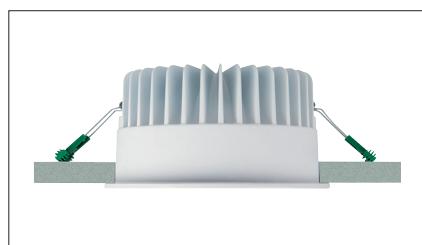

Marici 195 Darklight

Ronde LED downlight met een lage inbouwhoogte. Voorzien van trompetvormige darklight reflector van 99,98% hoogglans aluminium met brede bundel (>79°) en hoge efficiency (max 142lm/w) met CRI>80. Zeer lage verblinding (UGR<19, 9-18w) en minimale helderheid door uniek darklight reflector ontwerp. Wit gelakte (RAL 9003) aluminium behuizing. Wordt geleverd inclusief externe driver. Directe aansluiting op 220-240VAC. Snelle en eenvoudige montage met veren. Onderhoudsarm en hoge levensduurverwachting. Kleur stabiliteit, Mac Adam <3. Vijf jaar garantie.

Round LED downlight with shallow build-in height. Trumpet shaped darklight reflector made of 99,98% specular aluminium with wide beam angle (>79°) with high efficiency (max 142lm/w) and CRI>80. Very low glare (UGR<19, 9-18w) and minimal brightness due to unique darklight reflector design. White painted die cast aluminium body (RAL9003). Delivered including external driver. Direct connection to 220-240VAC. Low maintenance and high life expectancy. Color stability, Mac Adam <3. Fast and easy mounting with springs. Five years warranty.

* Lichtstroom van armatuur, tolerantie van +/- 10%

* Luminaire luminous flux, tolerance of +/- 10%

INBOUW DOWNLIGHTS RECESSED DOWNLIGHTS

Opties:

- 1,5 meter snoer met 3-polige Shuko stekker
- 0,5 meter snoer + GST18i3® connector (niet - dimbaar)
- 0,5 meter snoer + GST18i3® and BST14i2 connector (dim)
- 0,5 meter snoer + GST18i5® Blue connector male (dim)
- Andere RAL kleur
- 2700K, 3500k, 5000k of hogere CRI waarde 90/97
- Vlees, brood of Crisp White

Options:

- 1,5m cable with Shuko 3-pin plug
- 0,5 meter cable + GST18i3® connector (non - dimmable)
- 0,5 meter cable + GST18i3® and BST14i2 connector (dim)
- 0,5 meter cable + GST18i5® Blue connector male (dim)
- Different RAL color
- 2700k, 3500k, 5000k or higher CRI values 90/97
- Meat, bread or Crisp White