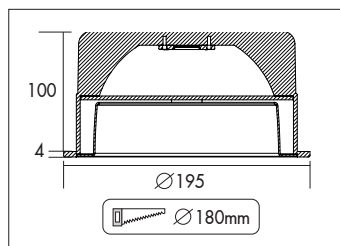

Tunable white modular LED downlight with shallow build-in height. High gloss aluminum reflector (99,9%) with decorative cross louvre and wide beam angle (>93,0°) and low glare (UGR<17). Satinated PS Microprism diffuser for high comfort. White painted aluminum die cast body (RAL9003). Tunable white - dynamic mixing of light colour, linear colour mixing between 2700K and 6500K (CRI>92). Very suitable as general lighting in hallways and offices. Direct connection to 220-240VAC. Low maintenance and high life expectancy (60.000 hours L90B10). Color stability, Mac Adam <3. Fast and easy mounting with springs. Five years warranty.

Wattage Watts	Kleur Colour	Lumen* Lumen*	CRI CRI	Gewicht (kg) Weight (kg)	Noodvoorz. (u) Emergency (h)	Artikel nr. Article no.	Casambi Casambi
13w	2700-6500k	1055-1230	>92	1,3	1/3	62009W.13.TWCR	62009W.13.TWCRC
19w	2700-6500k	1440-1690	>92	1,3	1/3	62009W.19.TWCR	62009W.19.TWCRC
27w	2700-6500k	2040-2400	>92	1,3	1/3	62009W.27.TWCR	62009W.27.TWCRC
32w	2700-6500k	2460-2830	>92	1,3	1/3	62009W.32.TWCR	62009W.32.TWCRC
37w	2700-6500k	2810-3290	>92	1,3	1/3	62009W.37.TWCR	62009W.37.TWCRC
48w	2700-6500k	3535-4150	>92	1,3	1/3	62009W.48.TWCR	62009W.48.TWCRC

* Lichtstroom van armatuur, tolerantie van +/- 10%

* Luminaire luminous flux, tolerance of +/- 10%