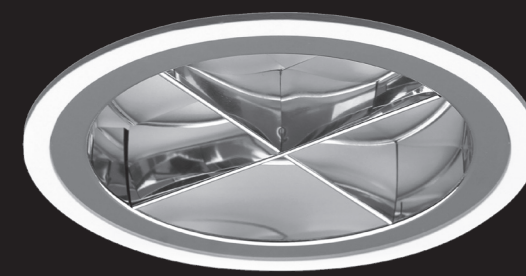

Marici 195 Cross TW

IP44-65

Tunable white LED downlight met een lage inbouw-hoogte. Voorzien van decoratieve aluminium (99,9%) hoogglans reflector met kruisraaster lage verblinding (UGR<17). Gesatineerde PS Microprisma afscherming voor extra comfort. Zeer geschikt als basis verlichting in gangen of kantoren. Zeer brede bundel (>93,0°). Wit gelakte (RAL 9003) aluminium behuizing. Tunable white - dynamisch mengen van licht kleur tussen 2700K en 6500K (CRI>92). Wordt geleverd inclusief externe driver. Snelle en eenvoudige montage met veren. Directe aansluiting op 220-240VAC. Onderhoudsarm en hoge levensduurverwachting (60.000 uur L90B10). Kleur stabiliteit, Mac Adam <3. Vijf jaar garantie.

Tunable white modular LED downlight with shallow build-in height. High gloss aluminum reflector (99,9%) with decorative cross louvre and wide beam angle (>93,0°) and low glare (UGR<17). Satinated PS Microprism diffuser for high comfort. White painted aluminum die cast body (RAL9003). Tunable white - dynamic mixing of light colour, linear colour mixing between 2700K and 6500K (CRI>92). Very suitable as general lighting in hallways and offices. Direct connection to 220-240VAC. Low maintenance and high life expectancy (60.000 hours L90B10). Color stability, Mac Adam <3. Fast and easy mounting with springs. Five years warranty.

* Lichtstroom van armatuur, tolerantie van +/- 10%

* Luminaire luminous flux, tolerance of +/- 10%

INBOUW DOWNLIGHTS RECESSED DOWNLIGHTS

Opties:

- 1,5 meter snoer met 3-polige Shuko stekker
- 0,5 meter snoer + GST18i3® connector (niet - dimbaar)
- 0,5 meter snoer + GST18i3® and BST14i2 connector (dim)
- 0,5 meter snoer + GST18i5® Blue connector male (dim)
- Andere RAL kleur
- 2700K, 3500k, 5000k of hogere CRI waarde 90/97
- Vlees, brood of Crisp White
- IP65