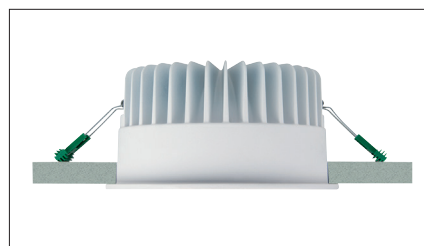

Marici 195 Cross TW

IP44-65

Tunable white LED downlight met een lage inbouw-hoogte. Voorzien van decoratieve aluminium (99,9%) hoogglans reflector met kruisraaster lage verblinding (UGR<17). Gesatineerde PS Microprisma afscherming voor extra comfort. Zeer geschikt als basis verlichting in gangen of kantoren. Zeer brede bundel (>93,0°). Wit gelakte (RAL 9003) aluminium behuizing. Tunable white - dynamisch mengen van licht kleur tussen 2700K en 6500K (CRI>92). Wordt geleverd inclusief externe driver. Snelle en eenvoudige montage met veren. Directe aansluiting op 220-240VAC. Onderhoudsarm en hoge levensduurverwachting (60.000 uur L90B10). Kleur stabiliteit, Mac Adam <3. Vijf jaar garantie.

Tunable white modular LED downlight with shallow build-in height. High gloss aluminum reflector (99,9%) with decorative cross louvre and wide beam angle (>93,0°) and low glare (UGR<17). Satinated PS Microprism diffuser for high comfort. White painted aluminum die cast body (RAL9003). Tunable white - dynamic mixing of light colour, linear colour mixing between 2700K and 6500K (CRI>92). Very suitable as general lighting in hallways and offices. Direct connection to 220-240VAC. Low maintenance and high life expectancy (60.000 hours L90B10). Color stability, Mac Adam <3. Fast and easy mounting with springs. Five years warranty.

* Lichtstroom van armatuur, tolerantie van +/- 10%

* Luminaire luminous flux, tolerance of +/- 10%

INBOUW DOWNLIGHTS RECESSED DOWNLIGHTS

Opties:

- 1,5 meter snoer met 3-polige Shuko stekker
- 0,5 meter snoer + GST18i3® connector (niet - dimbaar)
- 0,5 meter snoer + GST18i3® and BST14i2 connector (dim)
- 0,5 meter snoer + GST18i5® Blue connector male (dim)
- Andere RAL kleur
- 2700K, 3500k, 5000k of hogere CRI waarde 90/97
- Vlees, brood of Crisp White
- IP65