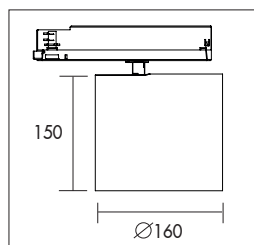

Accessoires:

- 3-fase rails en connectors

Opties:

- Vlees, Brood of Crisp white
(2700k, 3000k of 3500k)
- 90CRI of 97CRI

Accessories:

- 3-phase tracks and connectors

Opties:

- Meat, Bread or Crisp white
(2700k, 3000k or 3500k)
- 90CRI or 97CRI

Levensduurverwachting (uren) Life expectancy (hours)	
Watt	L90B10
9	79.000
12	78.000
18	70.000
25	64.000