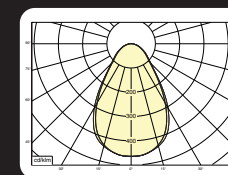

23013WT.18.40W
18w 4000k 2145lm
ηLB 69%

melis lighting