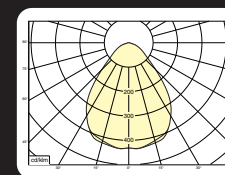

23013WT.12.30
12w 1565lm 3000K
ηLB 74%

melis lighting