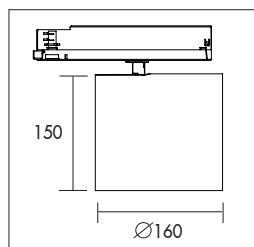

Marici 160-150 Specular Track

Ronde LED downlight met adapter voor 3-fase rail systemen. Voorzien van decoratieve aluminium (99,9%) hoogglans reflector. Gesatineerde PS Microprisma afscherming voor extra comfort (UGR<22). Zeer geschikt als basis verlichting in gangen of kantoren. Zeer brede bundel (>80,0°) en hoge efficiency (max 125lm/w) met CRI>80. Wit gelakte (RAL 9003) stalen behuizing. Wordt geleverd inclusief interne driver. Directe aansluiting op 220-240VAC. Onderhoudsarm en hoge levensduurverwachting. Kleur stabiliteit, Mac Adam <3. Vijf jaar garantie.

Round LED downlight with adapter for 3-phase track systems. High gloss aluminium reflector (99,9%) with specular finish (UGR<22). Extra wide beam angle (>80,0°) and high efficiency (max 125lm/w) with CRI>80. Satinated PS Microprism diffuser for high comfort. White painted steel body (RAL9003). Very suitable as general lighting in hallways and offices. Delivered including internal driver. Direct connection to 220-240VAC. Low maintenance and high life expectancy. Colour stability, Mac Adam <3. Five years warranty.