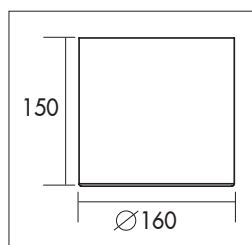

Wattage Watts	Kleur Colour	Lumen* Lumen*	Amperage (mA) Amperage (mA)	kg	Artikel nr. Article no.	Dimbaar (1-10V) Dimmable (1-10V)	Dali Dali	Casambi Casambi
9w	3000k	1050	250	1,8	23013WPN.09.30W	23013WPN.09.31W	23013WPN.09.32W	23013WPN.09.35W
12w	3000k	1460	350	1,8	23013WPN.12.30W	23013WPN.12.31W	23013WPN.12.32W	23013WPN.12.35W
18w	3000k	2045	500	1,8	23013WPN.18.30W	23013WPN.18.31W	23013WPN.18.32W	23013WPN.18.35W
25w	3000k	2790	700	1,8	23013WPN.25.30W	23013WPN.25.31W	23013WPN.25.32W	23013WPN.25.35W
9w	4000k	1105	250	1,8	23013WPN.09.40W	23013WPN.09.41W	23013WPN.09.42W	23013WPN.09.45W
12w	4000k	1535	350	1,8	23013WPN.12.40W	23013WPN.12.41W	23013WPN.12.42W	23013WPN.12.45W
18w	4000k	2145	500	1,8	23013WPN.18.40W	23013WPN.18.41W	23013WPN.18.42W	23013WPN.18.45W
25w	4000k	2930	700	1,8	23013WPN.25.40W	23013WPN.25.41W	23013WPN.25.42W	23013WPN.25.45W

* Lichtstroom van armatuur, tolerantie van +/- 10%

* Luminaire luminous flux, tolerance of +/- 10%