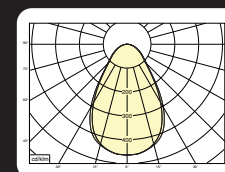

Opties:

- Meat, Bread or Crisp white (2700k or 3500k)
- 90CRI or 97CRI

Levensduurverwachting (uren) Life expectancy (hours)	
Watt	L90B10
5	80.000
9	79.000
12	78.000
18	70.000
25	64.000