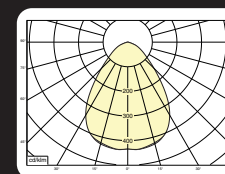

Levensduurverwachting (uren) Life expectancy (hours)

Watt	L90B10
5	80.000
9	79.000
12	78.000
18	70.000
25	64.000

23013WPN.12.30M
12w 3000k 1565lm
ηLB 74%

melis lighting