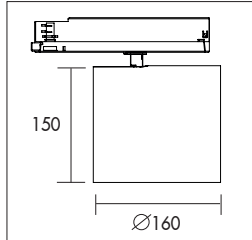

Marici 160-150 Matt Track

Ronde LED downlight met adapter voor 3-fase rail systemen. Voorzien van decoratieve aluminium (99,9%) matte reflector (UGR<22) met brede uitstraling (>77°) en hoge efficiency (max 125lm/w) met CRI>80. Gesatineerde PS Microprisma afscherming voor extra comfort. Zeer geschikt als basis verlichting in gangen of kantoren. Wit gelakte (RAL 9003) stalen behuizing. Wordt geleverd inclusief interne driver. Directe aansluiting op 220-240VAC. Onderhoudsarm en hoge levensduurverwachting. Kleur stabiliteit, Mac Adam <3. Vijf jaar garantie.

Round LED downlight with adapter for 3-phase track systems. Matt aluminium reflector (99,9%) (UGR<22) with wide beam angle (>77°) and high efficiency (max 125lm/w) with CRI>80. Satinated PS Microprism diffuser for high comfort. White painted steel body (RAL9003). Very suitable as general lighting in hallways and offices. Delivered including internal driver. Direct connection to 220-240VAC. Low maintenance and high life expectancy. Colour stability, Mac Adam <3. Five years warranty.