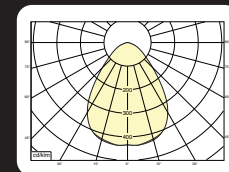

23013WT.12.30M
12w 1565lm 3000K
ηLB 74%

melis lighting