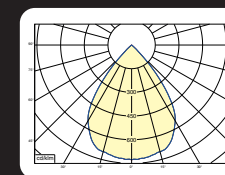

23006WPB.05.30

5w 3000k 802lm
ηLB 88%