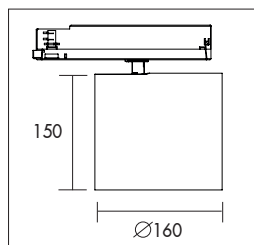

Marici 160-150 Darklight Track

Ronde LED downlight met adapter voor 3-fase rail systemen. Voorzien van trompetvormige darklight reflector van 99,98% hoogglans aluminium met medium bundel (>50°). Zeer lage verblinding (UGR<19, 5-18w) en minimale helderheid door uniek darklight reflector ontwerp. Uitgerust met hoge efficiency (max 149lm/w) CRI>80. Wit gelakte (RAL 9003) stalen behuizing. Wordt geleverd inclusief interne driver. Directe aansluiting op 220-240VAC. Onderhoudsarm en hoge levensduurverwachting. Kleur stabiliteit, Mac Adam <3. Vijf jaar garantie.

Round LED downlight with adapter for 3-phase track systems. Trumpet shaped darklight reflector made of 99,98% specular aluminium with medium beam angle (>50°). Very low glare (UGR<19, 5-18w) and minimal brightness due to unique darklight reflector design. Equipped with high efficiency (max 149lm/w) CRI>80. White painted steel body (RAL9003). Delivered including internal driver. Direct connection to 220-240VAC. Low maintenance and high life expectancy. Colour stability, Mac Adam <3. Five years warranty.