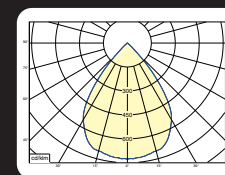

23006WT.05.30

5w 3000k 802lm
ηLB 88%

melis lighting