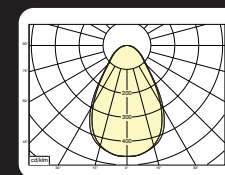

Levensduurverwachting (uren) Life expectancy (hours)		
Watt	L80B10	L90B10
5	170.000	80.000
9	168.000	79.000
12	166.000	78.000
18	149.000	70.000
25	135.000	64.000
33	120.000	57.000