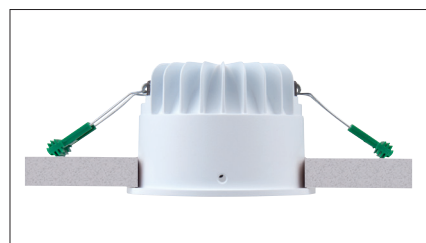

Marici 150 White

IP44-65

Ronde LED downlight met een lage inbouwhoogte (91mm). Voorzien van decoratieve aluminium (99,9%) wit gelakte reflector (UGR<22) met brede uitstraling (>68°) en hoge efficiency (max 116lm/w) met CRI>80. Gesatineerde PS Microprisma afscherming voor extra comfort. Wit gelakte (RAL 9003) aluminium behuizing. Wordt geleverd inclusief externe driver. Snelle en eenvoudige montage met veren. Directe aansluiting op 220-240VAC. Onderhoudsarm en hoge levensduurverwachting. Kleur stabiliteit, Mac Adam <3. Vijf jaar garantie.

Round LED downlight with shallow build-in height (91mm). White painted, high gloss or matt aluminium reflector (99,9%) (UGR<22) with wide beam angle (>68°) and high efficiency (max 116lm/w) with CRI>80. Satinated PS Microprisma diffuser for high comfort. White painted die cast aluminum body (RAL9003). Delivered including external driver. Direct connection to 220-240VAC. Low maintenance and high life expectancy. Color stability, Mac Adam <3. Fast and easy mounting with springs. Five years warranty.

* Lichtstroom van armatuur, tolerantie van +/- 10%

* Luminaire luminous flux, tolerance of +/- 10%

INBOUW DOWNLIGHTS RECESSED DOWNLIGHTS

Opties:

- 1,5 meter snoer met 3-polige Shuko stekker
- 0,5 meter snoer + GST18i3® connector (niet - dimbaar)
- 0,5 meter snoer + GST18i3® and BST14i2 connector (dim)
- 0,5 meter snoer + GST18i5® Blue connector male (dim)
- Andere RAL kleur
- 2700K, 3500k, 5000k of hogere CRI waarde 90/97
- Vlees, brood of Crisp White
- IP65