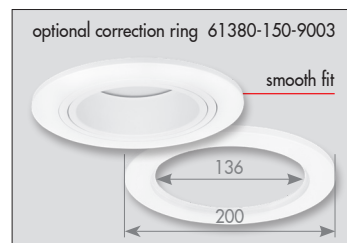

Marici 150 White

IP44-65

Ronde LED downlight met een lage inbouwhoogte (91mm). Voorzien van decoratieve aluminium (99,9%) wit gelakte reflector (UGR<22) met brede uitstraling (>68°) en hoge efficiency (max 116lm/w) met CRI>80. Gesatineerde PS Microprisma afscherming voor extra comfort. Wit gelakte (RAL 9003) aluminium behuizing. Wordt geleverd inclusief externe driver. Snelle en eenvoudige montage met veren. Directe aansluiting op 220-240VAC. Onderhoudsarm en hoge levensduurverwachting. Kleur stabiliteit, Mac Adam <3. Vijf jaar garantie.

Round LED downlight with shallow build-in height (91mm). White painted, high gloss or matt aluminium reflector (99,9%) (UGR<22) with wide beam angle (>68°) and high efficiency (max 116lm/w) with CRI>80. Satinated PS Microprisma diffuser for high comfort. White painted die cast aluminum body (RAL9003). Delivered including external driver. Direct connection to 220-240VAC. Low maintenance and high life expectancy. Color stability, Mac Adam <3. Fast and easy mounting with springs. Five years warranty.

* Lichtstroom van armatuur, tolerantie van +/- 10%

* Luminaire luminous flux, tolerance of +/- 10%

INBOUW DOWNLIGHTS RECESSED DOWNLIGHTS

Opties:

- 1,5 meter snoer met 3-polige Shuko stekker
- 0,5 meter snoer + GST18i3® connector (niet - dimbaar)
- 0,5 meter snoer + GST18i3® and BST14i2 connector (dim)
- 0,5 meter snoer + GST18i5® Blue connector male (dim)
- Andere RAL kleur
- 2700K, 3500k, 5000k of hogere CRI waarde 90/97
- Vlees, brood of Crisp White
- IP65