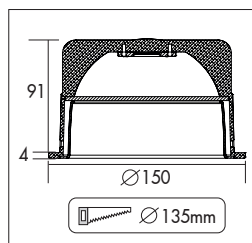

Wattage Watts	Kleur Colour	Lumen* Lumen*	Amperage (mA) Amperage (mA)	kg	Noodvoorz. (u) Emergency (h)	Artikel nr. Article no.	Dimbaar (1-10V) Dimmable (1-10V)	Dali Dali	Casambi Casambi
5w	3000k	585	150	0,75	1/3	23013W.05.30W	23013W.05.31W	23013W.05.32W	23013W.05.35W
9w	3000k	1050	250	0,75	1/3	23013W.09.30W	23013W.09.31W	23013W.09.32W	23013W.09.35W
12w	3000k	1460	350	0,75	1/3	23013W.12.30W	23013W.12.31W	23013W.12.32W	23013W.12.35W
18w	3000k	2045	500	0,75	1/3	23013W.18.30W	23013W.18.31W	23013W.18.32W	23013W.18.35W
25w	3000k	2790	700	0,75	1/3	23013W.25.30W	23013W.25.31W	23013W.25.32W	23013W.25.35W
33w	3000k	3490	900	0,75	1/3	23013W.33.30W	23013W.33.31W	23013W.33.32W	23013W.33.35W
5w	4000k	615	150	0,75	1/3	23013W.05.40W	23013W.05.41W	23013W.05.42W	23013W.05.45W
9w	4000k	1105	250	0,75	1/3	23013W.09.40W	23013W.09.41W	23013W.09.42W	23013W.09.45W
12w	4000k	1535	350	0,75	1/3	23013W.12.40W	23013W.12.41W	23013W.12.42W	23013W.12.45W
18w	4000k	2145	500	0,75	1/3	23013W.18.40W	23013W.18.41W	23013W.18.42W	23013W.18.45W
25w	4000k	2930	700	0,75	1/3	23013W.25.40W	23013W.25.41W	23013W.25.42W	23013W.25.45W
33w	4000k	3665	900	0,75	1/3	23013W.33.40W	23013W.33.41W	23013W.33.42W	23013W.33.45W

* Lichtstroom van armatuur, tolerantie van +/- 10%

* Luminaire luminous flux, tolerance of +/- 10%