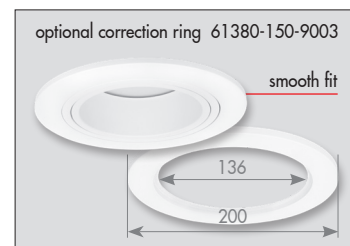

RGB and tunable white modular LED downlight with low build-in height and a satinated PS Microprism diffuser. Wide beam angle (>68°) and low glare at maximum power (UGR<21). White painted aluminium reflector. Build-in RGB + tuneable white LED technology (>100lm/w, 2500-7000k, CRI>90). RGB dimming 0-100%, CCT dimming 5-100%. Controllable over DALI DT8 protocol (only 1 bus adress per luminaire). White painted die cast aluminum body (RAL9003). Ideal for schools, museums, theaters and hospitals. Delivered including DALI driver. Direct connection to 48VDC or 220-240VAC. Very high initial colour stability, Mac Adam <1. Low maintenance and high life expectancy (50.000 hours L90B10). Fast and easy mounting with springs. Five years warranty.

Wattage Watts	Lumen* Lumen*	CRI CRI	Gewicht (kg) Weight (kg)	48VDC 48VDC	220-240VDC 220-240VDC	Casambi Casambi
22w	1690	>90	0,9	23013W.22D.RGBW	23013W.22A.RGBW	23013W.22C.RGBW
31w	2180	>90	0,9	23013W.31D.RGBW	23013W.31A.RGBW	23013W.31C.RGBW

* Lichtstroom van armatuur, tolerantie van +/- 10%

* Luminaire luminous flux, tolerance of +/- 10%