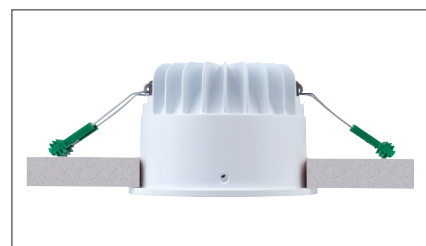

RGB and tunable white modular LED downlight with low build-in height and a satinated PS Microprism diffuser. Wide beam angle (>68°) and low glare at maximum power (UGR<21). White painted aluminium reflector. Build-in RGB + tuneable white LED technology (>100lm/w, 2500-7000k, CRI>90). RGB dimming 0-100%, CCT dimming 5-100%. Controllable over DALI DT8 protocol (only 1 bus adress per luminaire). White painted die cast aluminum body (RAL9003). Ideal for schools, museums, theaters and hospitals. Delivered including DALI driver. Direct connection to 48VDC or 220-240VAC. Very high initial colour stability, Mac Adam <1. Low maintenance and high life expectancy (50.000 hours L90B10). Fast and easy mounting with springs. Five years warranty.

Wattage Watts	Lumen* Lumen*	CRI CRI	Gewicht (kg) Weight (kg)	48VDC 48VDC	220-240VDC 220-240VDC	Casambi Casambi
22w	1690	>90	0,9	23013W.22D.RGBW	23013W.22A.RGBW	23013W.22C.RGBW
31w	2180	>90	0,9	23013W.31D.RGBW	23013W.31A.RGBW	23013W.31C.RGBW

* Lichtstroom van armatuur, tolerantie van +/- 10%

* Luminaire luminous flux, tolerance of +/- 10%