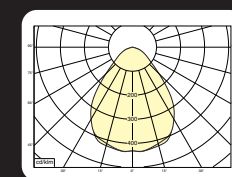

| Wattage Watts | Kleur Colour | Lumen* Lumen* | CRI CRI | Gewicht (kg) Weight (kg) | Noodvoorz. (u) Emergency (h) | Dali Dali | Casambi Casambi |
|------------------|-----------------|------------------|------------|-----------------------------|---------------------------------|--------------|--------------------|
| 13w | 2700-6500k | 1195-1395 | >92 | 0,75 | 1/3 | 23013W.13.TW | 23013W.13.TWC |
| 19w | 2700-6500k | 1635-1910 | >92 | 0,75 | 1/3 | 23013W.19.TW | 23013W.19.TWC |
| 27w | 2700-6500k | 2310-2720 | >92 | 0,75 | 1/3 | 23013W.27.TW | 23013W.27.TWC |
| 32w | 2700-6500k | 2790-3205 | >92 | 0,75 | 1/3 | 23013W.32.TW | 23013W.32.TWC |

* Lichtstroom van armatuur, tolerantie van +/- 10%

* Luminaire luminous flux, tolerance of +/- 10%

Opties:

- GST18i5® connector
- Andere RAL kleur
- IP65

Options:

- GST18i5® connector
- Different RAL color
- IP65