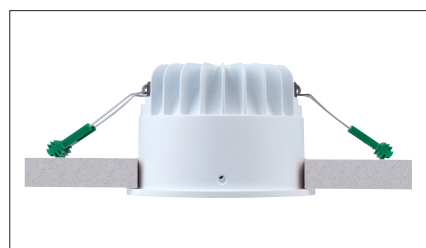

Opties:

- GST18i5® connector
- Andere RAL kleur
- IP65