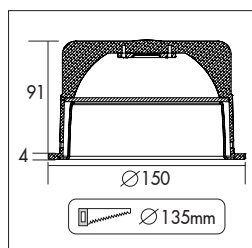

Opties:

- GST18i5® connector
- Andere RAL kleur
- IP65