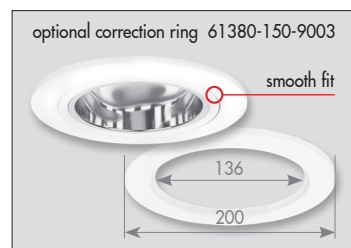

Opties:

- GST18i5® connector
- Andere RAL kleur
- IP65