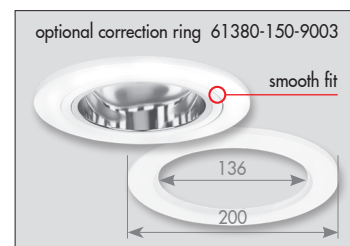

RGB and tunable white modular LED downlight with low build-in height and satinated PS Microprism for high comfort. Wide beam angle (>80°) and low glare at maximum power (UGR<22). Specular aluminium reflector. Build-in RGB + tuneable white LED technology (>100lm/w, 2500-7000k, CRI>90). RGB dimming 0-100%, CCT dimming 5-100%. Controllable over DALI DT8 protocol (only 1 bus adress per luminaire). White painted die cast aluminum body (RAL9003). Ideal for schools, museums, theaters and hospitals. Delivered including external DALI driver. Direct connection to 48VDC or 220-240VAC. Very high initial colour stability, Mac Adam <1. Low maintenance and high life expectancy (50.000 hours L90B10). Fast and easy mounting with springs. Five years warranty.

Wattage Watts	Lumen* Lumen*	CRI CRI	Gewicht (kg) Weight (kg)	48VDC 48VDC	220-240VAC 220-240VAC	Casambi Casambi
22w	1775	>90	0,9	23013W.22D.RGB	23013W.22A.RGB	23013W.22C.RGB
31w	2310	>90	0,9	23013W.31D.RGB	23013W.31A.RGB	23013W.31C.RGB

* Lichtstroom van armatuur, tolerantie van +/- 10%

* Luminaire luminous flux, tolerance of +/- 10%