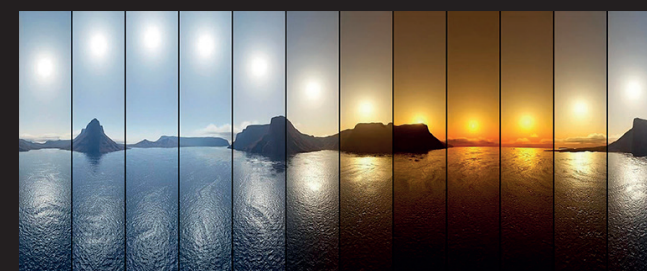

Options:

- GST18i3® connector + BST14i2 connector
- GST18i5® connector
- Different RAL color
- IP65