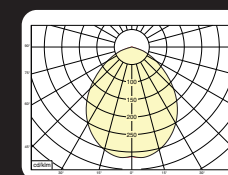

Wattage Watts	Lumen* Lumen*	CRI CRI	Gewicht (kg) Weight (kg)	48VDC 48VDC	220-240VAC 220-240VAC	Casambi Casambi
22w	1775	>90	0,9	23013W.22D.RGB	23013W.22A.RGB	23013W.22C.RGB
31w	2310	>90	0,9	23013W.31D.RGB	23013W.31A.RGB	23013W.31C.RGB

* Lichtstroom van armatuur, tolerantie van +/- 10%

* Luminaire luminous flux, tolerance of +/- 10%

Opties:

- GST18i3® connector + BST14i2 connector
- GST18i5® connector
- Andere RAL kleur
- IP65

Options:

- GST18i3® connector + BST14i2 connector
- GST18i5® connector
- Different RAL color
- IP65