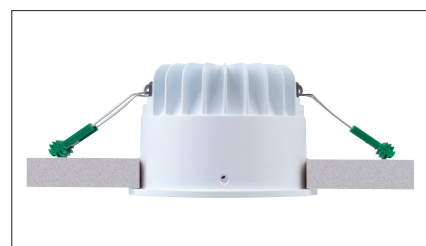

RGB and tunable white modular LED downlight with low build-in height and satinated PS Microprism for high comfort. Wide beam angle (>80°) and low glare at maximum power (UGR<22). Specular aluminium reflector. Build-in RGB + tuneable white LED technology (>100lm/w, 2500-7000k, CRI>90). RGB dimming 0-100%, CCT dimming 5-100%. Controllable over DALI DT8 protocol (only 1 bus adress per luminaire). White painted die cast aluminum body (RAL9003). Ideal for schools, museums, theaters and hospitals. Delivered including external DALI driver. Direct connection to 48VDC or 220-240VAC. Very high initial colour stability, Mac Adam <1. Low maintenance and high life expectancy (50.000 hours L90B10). Fast and easy mounting with springs. Five years warranty.

Wattage Watts	Lumen* Lumen*	CRI CRI	Gewicht (kg) Weight (kg)	48VDC 48VDC	220-240VAC 220-240VAC	Casambi Casambi
22w	1775	>90	0,9	23013W.22D.RGB	23013W.22A.RGB	23013W.22C.RGB
31w	2310	>90	0,9	23013W.31D.RGB	23013W.31A.RGB	23013W.31C.RGB

* Lichtstroom van armatuur, tolerantie van +/- 10%

* Luminaire luminous flux, tolerance of +/- 10%