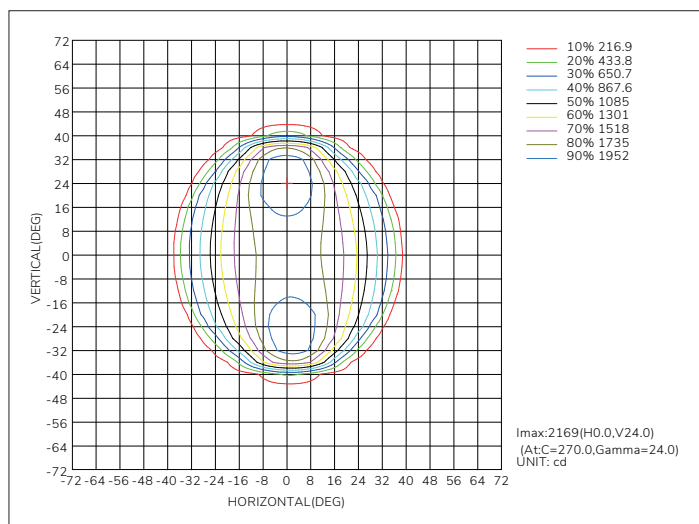

Wattage Watts	Kleur Colour	Lumen* Lumen*	Amperage (mA) Amperage (mA)	kg	Noodvoorz. (u) Emergency (h)	Artikel nr. Article no.	Dimbaar (1-10V) Dimmable (1-10V)	Dali Dali	Casambi Casambi
5w	3000k	630	150	0,75	1/3	23013W.05.30.O	23013W.05.31.O	23013W.05.32.O	23013W.05.35.O
9w	3000k	1050	250	0,75	1/3	23013W.09.30.O	23013W.09.31.O	23013W.09.32.O	23013W.09.35.O
12w	3000k	1470	350	0,75	1/3	23013W.12.30.O	23013W.12.31.O	23013W.12.32.O	23013W.12.35.O
18w	3000k	2100	500	0,75	1/3	23013W.18.30.O	23013W.18.31.O	23013W.18.32.O	23013W.18.35.O
25w	3000k	2940	700	0,75	1/3	23013W.25.30.O	23013W.25.31.O	23013W.25.32.O	23013W.25.35.O
33w	3000k	3780	900	0,75	1/3	23013W.33.30.O	23013W.33.31.O	23013W.33.32.O	23013W.33.35.O
5w	4000k	662	150	0,75	1/3	23013W.05.40.O	23013W.05.41.O	23013W.05.42.O	23013W.05.45.O
9w	4000k	1103	250	0,75	1/3	23013W.09.40.O	23013W.09.41.O	23013W.09.42.O	23013W.09.45.O
12w	4000k	1544	350	0,75	1/3	23013W.12.40.O	23013W.12.41.O	23013W.12.42.O	23013W.12.45.O
18w	4000k	2205	500	0,75	1/3	23013W.18.40.O	23013W.18.41.O	23013W.18.42.O	23013W.18.45.O
25w	4000k	3087	700	0,75	1/3	23013W.25.40.O	23013W.25.41.O	23013W.25.42.O	23013W.25.45.O
33w	4000k	3969	900	0,75	1/3	23013W.33.40.O	23013W.33.41.O	23013W.33.42.O	23013W.33.45.O

* Lichtstroom van armatuur, tolerantie van +/- 10%

* Luminaire luminous flux, tolerance of +/- 10%