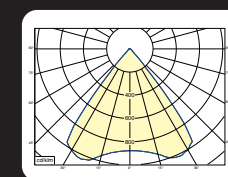

23013W.05.30.O

5w 3000k 630lm
ηLB 74%

melis lighting