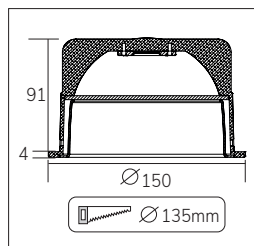

Wattage Watts	Kleur Colour	Lumen* Lumen*	Amperage (mA) Amperage (mA)	kg	Noodvoorz. (u) Emergency (h)	Artikel nr. Article no.	Dimbaar (1-10V) Dimmable (1-10V)	Dali Dali	Casambi Casambi
5w	3000k	630	150	0,75	1/3	23013W.05.30.O	23013W.05.31.O	23013W.05.32.O	23013W.05.35.O
9w	3000k	1050	250	0,75	1/3	23013W.09.30.O	23013W.09.31.O	23013W.09.32.O	23013W.09.35.O
12w	3000k	1470	350	0,75	1/3	23013W.12.30.O	23013W.12.31.O	23013W.12.32.O	23013W.12.35.O
18w	3000k	2100	500	0,75	1/3	23013W.18.30.O	23013W.18.31.O	23013W.18.32.O	23013W.18.35.O
25w	3000k	2940	700	0,75	1/3	23013W.25.30.O	23013W.25.31.O	23013W.25.32.O	23013W.25.35.O
33w	3000k	3780	900	0,75	1/3	23013W.33.30.O	23013W.33.31.O	23013W.33.32.O	23013W.33.35.O
5w	4000k	662	150	0,75	1/3	23013W.05.40.O	23013W.05.41.O	23013W.05.42.O	23013W.05.45.O
9w	4000k	1103	250	0,75	1/3	23013W.09.40.O	23013W.09.41.O	23013W.09.42.O	23013W.09.45.O
12w	4000k	1544	350	0,75	1/3	23013W.12.40.O	23013W.12.41.O	23013W.12.42.O	23013W.12.45.O
18w	4000k	2205	500	0,75	1/3	23013W.18.40.O	23013W.18.41.O	23013W.18.42.O	23013W.18.45.O
25w	4000k	3087	700	0,75	1/3	23013W.25.40.O	23013W.25.41.O	23013W.25.42.O	23013W.25.45.O
33w	4000k	3969	900	0,75	1/3	23013W.33.40.O	23013W.33.41.O	23013W.33.42.O	23013W.33.45.O

* Lichtstroom van armatuur, tolerantie van +/- 10%

* Luminaire luminous flux, tolerance of +/- 10%