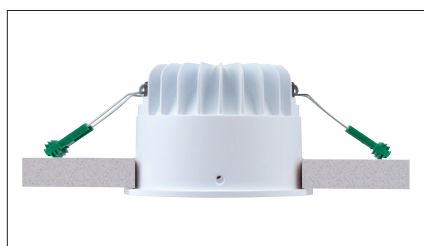

Marici 150 Matt Oval Lens

PF>0,95

IP44-65

Ronde LED downlight met een lage inbouwhoogte (91mm). Voorzien van decoratieve aluminium (99,9%) matte reflector (UGR<22) met brede uitstraling (>77°) en hoge efficiency (max 125lm/w) met CRI>80. Gesatineerde PS Microprisma afscherming voor extra comfort. Wit gelakte (RAL 9003) aluminium behuizing. Wordt geleverd inclusief externe driver. Snelle en eenvoudige montage met veren. Directe aansluiting op 220-240VAC. Zeer geschikt als basis verlichting in gangen. Onderhoudsarm en hoge levensduurverwachting. Kleur stabiliteit, Mac Adam <3. Vijf jaar garantie.

Round LED downlight with shallow build-in height (91mm). Matt aluminium reflector (99,9%), (UGR<22) with wide beam angle (>77°) and high efficiency (max 125lm/w) with CRI>80. Satinated PS Microprism diffuser for high comfort. White painted die cast aluminum body (RAL9003). Delivered including external driver. Direct connection to 220-240VAC. Ideal for use in corridors. Low maintenance and high life expectancy. Colour stability, Mac Adam <3. Fast and easy mounting with springs. Five years warranty.

* Lichtstroom van armatuur, tolerantie van +/- 10%

* Luminaire luminous flux, tolerance of +/- 10%

INBOUW DOWNLIGHTS RECESSED DOWNLIGHTS

Opties:

- 1,5 meter snoer met 3-polige Shuko stekker
- 0,5 meter snoer + GST18i3® connector (niet - dimbaar)
- 0,5 meter snoer + GST18i3® and BST14i2 connector (dim)
- 0,5 meter snoer + GST18i5® Blue connector male (dim)
- Andere RAL kleur
- 2700K, 3500k, 5000k of hogere CRI waarde 90/97
- Vlees, brood of Crisp White
- IP65

Options:

- 1,5m cable with Shuko 3-pin plug
- 0,5 meter cable + GST18i3® connector (non - dimmable)
- 0,5 meter cable + GST18i3® and BST14i2 connector (dim)
- 0,5 meter cable + GST18i5® Blue connector male (dim)
- Different RAL color
- 2700k, 3500k, 5000k or higher CRI values 90/97
- Meat, bread or Crisp White
- IP65