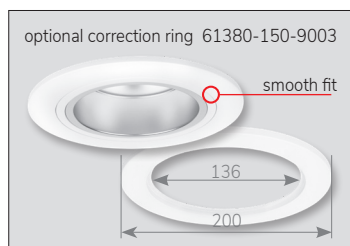

Marici 150 Matt Oval Lens

PF>0,95

IP44-65

Ronde LED downlight met een lage inbouwhoogte (91mm). Voorzien van decoratieve aluminium (99,9%) matte reflector (UGR<22) met brede uitstraling (>77°) en hoge efficiency (max 125lm/w) met CRI>80. Gesatineerde PS Microprisma afscherming voor extra comfort. Wit gelakte (RAL 9003) aluminium behuizing. Wordt geleverd inclusief externe driver. Snelle en eenvoudige montage met veren. Directe aansluiting op 220-240VAC. Zeer geschikt als basis verlichting in gangen. Onderhoudsarm en hoge levensduurverwachting. Kleur stabiliteit, Mac Adam <3. Vijf jaar garantie.

Round LED downlight with shallow build-in height (91mm). Matt aluminium reflector (99,9%), (UGR<22) with wide beam angle (>77°) and high efficiency (max 125lm/w) with CRI>80. Satinated PS Microprism diffuser for high comfort. White painted die cast aluminum body (RAL9003). Delivered including external driver. Direct connection to 220-240VAC. Ideal for use in corridors. Low maintenance and high life expectancy. Colour stability, Mac Adam <3. Fast and easy mounting with springs. Five years warranty.

* Lichtstroom van armatuur, tolerantie van +/- 10%

* Luminaire luminous flux, tolerance of +/- 10%

INBOUW DOWNLIGHTS RECESSED DOWNLIGHTS

Opties:

- 1,5 meter snoer met 3-polige Shuko stekker
- 0,5 meter snoer + GST18i3® connector (niet - dimbaar)
- 0,5 meter snoer + GST18i3® and BST14i2 connector (dim)
- 0,5 meter snoer + GST18i5® Blue connector male (dim)
- Andere RAL kleur
- 2700K, 3500k, 5000k of hogere CRI waarde 90/97
- Vlees, brood of Crisp White
- IP65