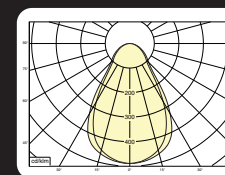

23008WT.13.30W
13w 1370lm 3000K
ηLB 71%

melis lighting