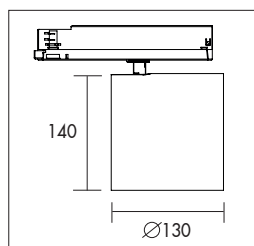

Accessoires:

- 3-fase rails en connectors

Opties:

- Vlees, Brood of Crisp white
(2700k, 3000k of 3500k)
- 90CRI of 97CRI

Accessories:

- 3-phase tracks and connectors

Opties:

- Meat, Bread or Crisp white
(2700k, 3000k or 3500k)
- 90CRI or 97CRI

Levensduurverwachting (uren) Life expectancy (hours)	
Watt	L90B10
5	73.000
9	70.000
13	60.000
19	53.000