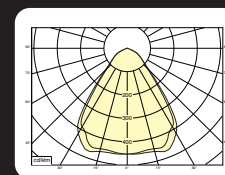

Levensduurverwachting (uren) Life expectancy (hours)

Watt	L90B10
5	73.000
9	70.000
13	60.000
19	53.000

23008WPB.13.40

13w 4000k 1540lm
ηLB 76%