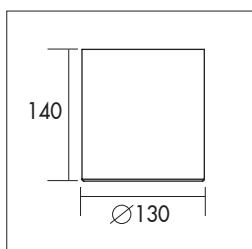

Marici 130-140 Specular

Ronde LED opbouw downlight. Voorzien van decoratieve aluminium (99,9%) hoogglans reflector (UGR<18). Brede bundel (>77,0°) en hoge efficiency (max 134lm/w) met CRI>80. Gesatineerde PS Microprisma afscherming voor extra comfort. Wit gelakte (RAL 9003) stalen behuizing. Zeer geschikt als basis verlichting in gangen of kantoren. Wordt geleverd inclusief interne driver met mogelijkheid tot doorlussen. Directe aansluiting op 220-240VAC. Onderhoudsarm en hoge levensduurverwachting. Kleur stabiliteit, Mac Adam <3. Vijf jaar garantie.

Round surface mounted LED downlight. High gloss aluminium reflector (99,9%) with specular finish (UGR<18). Wide beam angle (>77,0°) and high efficiency (max 134lm/w) with CRI>80. Satinated PS Microprism diffuser for high comfort. White painted steel body (RAL9003). Very suitable as general lighting in hallways and offices. Delivered including internal driver with possibility for through-wiring. Direct connection to 220-240VAC. Low maintenance and high life expectancy. Colour stability, Mac Adam <3. Five years warranty.