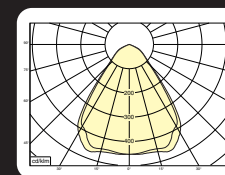

Levensduurverwachting (uren)

Life expectancy (hours)

Watt	L90B10
5	73.000
9	70.000
13	60.000
19	53.000

23008WT.13.30

13w 1465lm 3000K
ηLB 76%

melis lighting