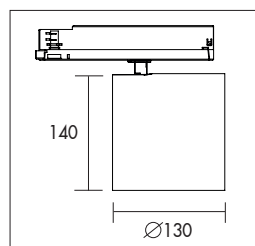

Marici 130-140 Specular Track

Ronde LED downlight met adapter voor 3-fase rail systemen. Voorzien van hoogwaardige aluminium (99,9%) hoogglans reflector (UGR<18). Gesatineerde PS Microprisma afscherming voor extra comfort. Zeer geschikt als basis verlichting in gangen of kantoren. Zeer brede bundel (>77,0°) en hoge efficiency (max 134lm/w) met CRI>80. Wit gelakte (RAL 9003) stalen behuizing. Wordt geleverd inclusief interne driver. Directe aansluiting op netspanning. Onderhoudsarm en hoge levensduurverwachting. Kleur stabiliteit, Mac Adam <3. Vijf jaar garantie.

Round LED downlight with adapter for 3-phase track systems. High gloss aluminium reflector (99,9%) with specular finish (UGR<18). Extra wide beam angle (>77,0°) and high efficiency (max 134lm/w) with CRI>80. Satinated PS Microprism diffuser for high comfort. White painted steel (RAL9003). Very suitable as general lighting in hallways and offices. Delivered including internal driver. Direct connection to mains. Low maintenance and high life expectancy. Color stability, Mac Adam <3. Five years warranty.