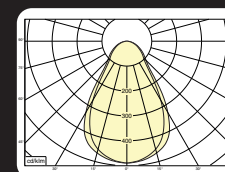

Opties:

- Meat, Bread or Crisp white (2700k or 3500k)
- 90CRI or 97CRI

Levensduurverwachting (uren)
Life expectancy (hours)

Watt	L90B10
5	73.000
9	70.000
13	60.000
19	53.000