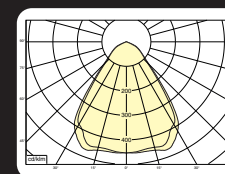

Wattage Watts	Kleur Colour	Lumen* Lumen*	Amperage (mA) Amperage (mA)	Gewicht (kg) Weight (kg)	Artikel nr. Article no.	Dimbaar (1-10V) Dimmable (1-10V)	Dali Dali	Casambi Casambi
5w	3000k	670	140	1,4	23008WPN.05.30	23008WPN.05.31	23008WPN.05.32	23008WPN.05.35
9w	3000k	1080	250	1,4	23008WPN.09.30	23008WPN.09.31	23008WPN.09.32	23008WPN.09.35
13w	3000k	1465	350	1,4	23008WPN.13.30	23008WPN.13.31	23008WPN.13.32	23008WPN.13.35
19w	3000k	2005	500	1,4	23008WPN.19.30	23008WPN.19.31	23008WPN.19.32	23008WPN.19.35
5w	4000k	700	140	1,4	23008WPN.05.40	23008WPN.05.41	23008WPN.05.42	23008WPN.05.45
9w	4000k	1135	250	1,4	23008WPN.09.40	23008WPN.09.41	23008WPN.09.42	23008WPN.09.45
13w	4000k	1540	350	1,4	23008WPN.13.40	23008WPN.13.41	23008WPN.13.42	23008WPN.13.45
19w	4000k	2100	500	1,4	23008WPN.19.40	23008WPN.19.41	23008WPN.19.42	23008WPN.19.45

* Lichtstroom van armatuur, tolerantie van +/- 10%

* Luminaire luminous flux, tolerance of +/- 10%

PENDEL ARMATUREN / SUSPENDED LUMINAIRES

Opties:

- Vlees, Brood of Crisp white (2700k of 3500k)
- 90CRI of 97CRI

Opties:

- Meat, Bread or Crisp white (2700k or 3500k)
- 90CRI or 97CRI

Levensduurverwachting (uren) Life expectancy (hours)

Watt	L90B10
5	73.000
9	70.000
13	60.000
19	53.000

23008WPN.13.40

13w 4000k 1540lm
ηLB 76%