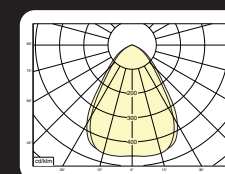

Levensduurverwachting (uren) Life expectancy (hours)

Watt	L90B10
5	73.000
9	70.000
13	60.000
19	53.000

23008WPN.13.30M
13w 3000k 1390lm
ηLB 72%

melis lighting