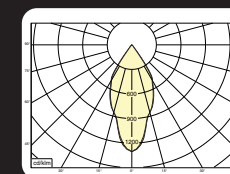

Levensduurverwachting (uren)
Life expectancy (hours)

Watt	L90B10
5	73.000
9	70.000
13	60.000
19	53.000

23007WPN.05.30

5w 3000k 747lm
ηLB 84%