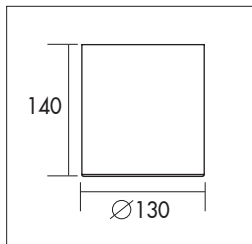

Wattage Watts	Kleur Colour	Lumen* Lumen*	Amperage (mA) Amperage (mA)	kg	Artikel nr. Article no.	Dimbaar (1-10V) Dimmable (1-10V)	Dali Dali	Casambi Casambi
5w	3000k	747	140	1,4	23007WPN.05.30	23007WPN.05.31	23007WPN.05.32	23007WPN.05.35
9w	3000k	1202	250	1,4	23007WPN.09.30	23007WPN.09.31	23007WPN.09.32	23007WPN.09.35
13w	3000k	1629	350	1,4	23007WPN.13.30	23007WPN.13.31	23007WPN.13.32	23007WPN.13.35
19w	3000k	2227	500	1,4	23007WPN.19.30	23007WPN.19.31	23007WPN.19.32	23007WPN.19.35
5w	4000k	781	140	1,4	23007WPN.05.40	23007WPN.05.41	23007WPN.05.42	23007WPN.05.45
9w	4000k	1262	250	1,4	23007WPN.09.40	23007WPN.09.41	23007WPN.09.42	23007WPN.09.45
13w	4000k	1709	350	1,4	23007WPN.13.40	23007WPN.13.41	23007WPN.13.42	23007WPN.13.45
19w	4000k	2329	500	1,4	23007WPN.19.40	23007WPN.19.41	23007WPN.19.42	23007WPN.19.45

* Lichtstroom van armatuur, tolerantie van +/- 10%

* Luminaire luminous flux, tolerance of +/- 10%

Opties:

- Vlees, Brood of Crisp white (2700k of 3500k)
- 90CRI of 97CRI

Opties:

- Meat, Bread or Crisp white (2700k or 3500k)
- 90CRI or 97CRI