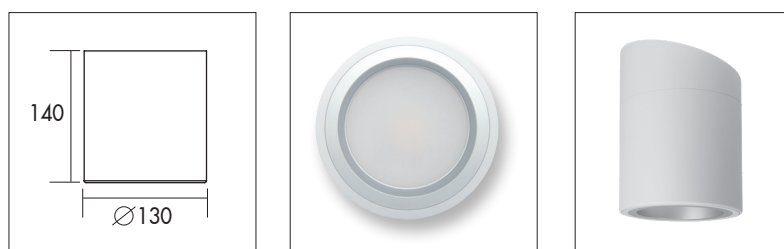

Wattage Watts	Kleur Colour	Lumen* Lumen*	Amperage (mA) Amperage (mA)	kg kg	Artikel nr. Article no.	Dimbaar (1-10V) Dimmable (1-10V)	Dali Dali	Casambi Casambi
5w	3000k	635	140	1,2	23008WPB.05.30M	23008WPB.05.31M	23008WPB.05.32M	23008WPB.05.35M
9w	3000k	1025	250	1,2	23008WPB.09.30M	23008WPB.09.31M	23008WPB.09.32M	23008WPB.09.35M
13w	3000k	1390	350	1,2	23008WPB.13.30M	23008WPB.13.31M	23008WPB.13.32M	23008WPB.13.35M
19w	3000k	1900	500	1,2	23008WPB.19.30M	23008WPB.19.31M	23008WPB.19.32M	23008WPB.19.35M
5w	4000k	665	140	1,2	23008WPB.05.40M	23008WPB.05.41M	23008WPB.05.42M	23008WPB.05.45M
9w	4000k	1075	250	1,2	23008WPB.09.40M	23008WPB.09.41M	23008WPB.09.42M	23008WPB.09.45M
13w	4000k	1460	350	1,2	23008WPB.13.40M	23008WPB.13.41M	23008WPB.13.42M	23008WPB.13.45M
19w	4000k	1985	500	1,2	23008WPB.19.40M	23008WPB.19.41M	23008WPB.19.42M	23008WPB.19.45M

* Lichtstroom van armatuur, tolerantie van +/- 10%

* Luminaire luminous flux, tolerance of +/- 10%