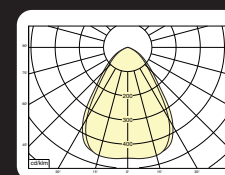

* Lichtstroom van armatuur, tolerantie van +/- 10%

* Luminaire luminous flux, tolerance of +/- 10%

OPBOUW DOWNLIGHTS SURFACE MOUNTED DOWNLIGHTS

Opties:

- Vlees, Brood of Crisp white (2700k of 3500k)
- 90CRI of 97CRI
- Schuinstelling voor aflopende plafonds op aanvraag
- Andere RAL kleur

Opties:

- Meat, Bread or Crisp white (2700k or 3500k)
- 90CRI or 97CRI
- Diagonal attachment for sloped ceilings on request
- Different RAL Colour

Levensduurverwachting (uren) Life expectancy (hours)	
Watt	L90B10
5	73.000
9	70.000
13	60.000
19	53.000