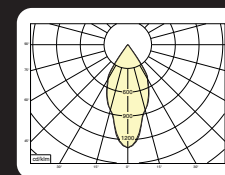

23007WPB.05.30
5w 3000k 747lm
ηLB 84%

melis lighting