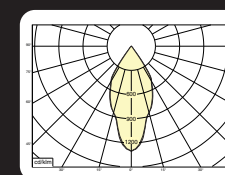

## Opties:

- Vlees, Brood of Crisp white (2700k of 3500k)
- 90CRI of 97CRI
- Andere RAL kleur

## Opties:

- Meat, Bread or Crisp white (2700k or 3500k)
- 90CRI or 97CRI
- Different RAL Colour

Levensduurverwachting (uren)  
Life expectancy (hours)

Watt	L90B10
5	73.000
9	70.000
13	60.000
19	53.000

23007WT.05.30