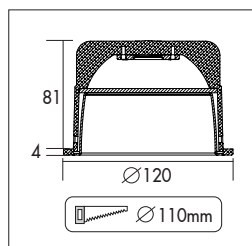

Wattage Watts	Kleur Colour	Lumen* Lumen*	Amperage (mA) Amperage (mA)	kg	Noodvoorz. (u) Emergency (h)	Artikel nr. Article no.	Dimbaar (1-10V) Dimmable (1-10V)	Dali Dali	Casambi Casambi
5w	3000k	630	140	0,6	1/3	23008W.05.30W	23008W.05.31W	23008W.05.32W	23008W.05.35W
9w	3000k	1010	250	0,6	1/3	23008W.09.30W	23008W.09.31W	23008W.09.32W	23008W.09.35W
13w	3000k	1370	350	0,6	1/3	23008W.13.30W	23008W.13.31W	23008W.13.32W	23008W.13.35W
19w	3000k	1875	500	0,6	1/3	23008W.19.30W	23008W.19.31W	23008W.19.32W	23008W.19.35W
28w	3000k	2440	700	0,6	1/3	23008W.28.30W	23008W.28.31W	23008W.28.32W	23008W.28.35W
5w	4000k	660	140	0,6	1/3	23008W.05.40W	23008W.05.41W	23008W.05.42W	23008W.05.45W
9w	4000k	1060	250	0,6	1/3	23008W.09.40W	23008W.09.41W	23008W.09.42W	23008W.09.45W
13w	4000k	1440	350	0,6	1/3	23008W.13.40W	23008W.13.41W	23008W.13.42W	23008W.13.45W
19w	4000k	1960	500	0,6	1/3	23008W.19.40W	23008W.19.41W	23008W.19.42W	23008W.19.45W
28w	4000k	2560	700	0,6	1/3	23008W.28.40W	23008W.28.41W	23008W.28.42W	23008W.28.45W

* Lichtstroom van armatuur, tolerantie van +/- 10%

* Luminaire luminous flux, tolerance of +/- 10%