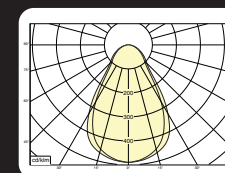

23008W.05.30W

5w 3000k 630lm
ηLB 71%

melis lighting