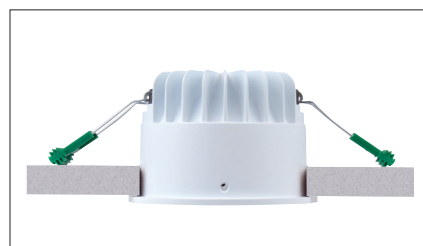

Marici 120 White

Ronde miniatuur LED downlight met een lage inbouwhoogte. Voorzien van decoratieve aluminium (99,9%) wit gelakte reflector met brede uitstraling >66° (UGR<21) en hoge efficiency (max 126lm/w) met CRI>80. Gesatineerde PS Microprisma afscherming voor extra comfort. Wit gelakte (RAL 9003) aluminium behuizing. Wordt geleverd inclusief externe driver. Directe aansluiting op 220-240VAC. Snelle en eenvoudige montage met veren. Onderhoudsarm en hoge levensduurverwachting. Kleur stabiliteit, Mac Adam <3. Vijf jaar garantie.

Round miniature LED downlight with shallow build-in height. White painted aluminium reflector (99,9%) with wide beam angle >66° (UGR<21) and high efficiency (max 126lm/w) with CRI>80. Satinated PS Microprisma diffuser for high comfort. White painted die cast aluminum body (RAL9003). Delivered including external driver. Direct connection to 220-240VAC. Low maintenance and high life expectancy. Colour stability, Mac Adam <3. Fast and easy mounting with springs. Five years warranty.

* Lichtstroom van armatuur, tolerantie van +/- 10%

* Luminaire luminous flux, tolerance of +/- 10%

INBOUW DOWNLIGHTS RECESSED DOWNLIGHTS

Opties:

- 1,5 meter snoer met 3-polige Shuko stekker
- 0,5 meter snoer + GST18i3® connector (niet - dimbaar)
- 0,5 meter snoer + GST18i3® and BST14i2 connector (dim)
- 0,5 meter snoer + GST18i5® Blue connector male (dim)
- Andere RAL kleur
- 2700K, 3500k, 5000k of hogere CRI waarde 90/97
- Vlees, brood of Crisp White
- IP65

Options:

- 1,5m cable with Shuko 3-pin plug
- 0,5 meter cable + GST18i3® connector (non - dimmable)
- 0,5 meter cable + GST18i3® and BST14i2 connector (dim)
- 0,5 meter cable + GST18i5® Blue connector male (dim)
- Different RAL color
- 2700k, 3500k, 5000k or higher CRI values 90/97
- Meat, bread or Crisp White
- IP65