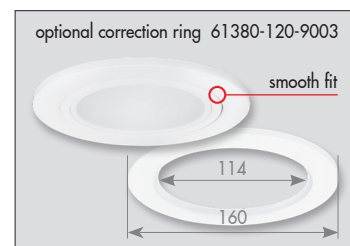

Wattage Watts	Kleur Colour	Lumen* Lumen*	Amperage (mA) Amperage (mA)	kg	Noodvoorz. (u) Emergency (h)	Artikel nr. Article no.	Dimbaar (1-10V) Dimmable (1-10V)	Dali Dali	Casambi Casambi
5w	3000k	630	140	0,6	1/3	23008W.05.30W	23008W.05.31W	23008W.05.32W	23008W.05.35W
9w	3000k	1010	250	0,6	1/3	23008W.09.30W	23008W.09.31W	23008W.09.32W	23008W.09.35W
13w	3000k	1370	350	0,6	1/3	23008W.13.30W	23008W.13.31W	23008W.13.32W	23008W.13.35W
19w	3000k	1875	500	0,6	1/3	23008W.19.30W	23008W.19.31W	23008W.19.32W	23008W.19.35W
28w	3000k	2440	700	0,6	1/3	23008W.28.30W	23008W.28.31W	23008W.28.32W	23008W.28.35W
5w	4000k	660	140	0,6	1/3	23008W.05.40W	23008W.05.41W	23008W.05.42W	23008W.05.45W
9w	4000k	1060	250	0,6	1/3	23008W.09.40W	23008W.09.41W	23008W.09.42W	23008W.09.45W
13w	4000k	1440	350	0,6	1/3	23008W.13.40W	23008W.13.41W	23008W.13.42W	23008W.13.45W
19w	4000k	1960	500	0,6	1/3	23008W.19.40W	23008W.19.41W	23008W.19.42W	23008W.19.45W
28w	4000k	2560	700	0,6	1/3	23008W.28.40W	23008W.28.41W	23008W.28.42W	23008W.28.45W

* Lichtstroom van armatuur, tolerantie van +/- 10%

* Luminaire luminous flux, tolerance of +/- 10%