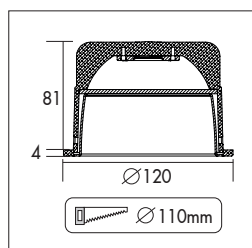

Compact tunable white modular LED downlight with satinated PS Microprism diffuser. Wide beam angle (>66°) and low glare at maximum power (UGR<18). Aluminum white reflector. Tunable white - dynamic mixing of light colour, linear colour mixing between 2700K and 6500k. White painted die cast aluminum body (RAL9003). Very suitable as general lighting in schools, theatres and museums. Delivered including external DALI DT8 driver. Direct connection to 220-240VAC. Colour stability, Mac Adam <3. Low maintenance and high life expectancy (60.000 hours L90B10). Fast and easy mounting with springs. Five years warranty.

Wattage Watts	Kleur Colour	Lumen* Lumen*	CRI CRI	Gewicht (kg) Weight (kg)	Noodvoorz. (u) Emergency (h)	Dali Dali	Casambi Casambi
13w	2700-6500k	1090-1230	>92	0,75	1/3	23008W.13.TWW	23008W.13.TWWC
19w	2700-6500k	1435-1630	>92	0,75	1/3	23008W.19.TWW	23008W.19.TWWC
26w	2700-6500k	1895-2150	>92	0,75	1/3	23008W.26.TWW	23008W.26.TWWC
34w	2700-6500k	2340-2660	>92	0,75	1/3	23008W.34.TWW	23008W.34.TWWC

* Lichtstroom van armatuur, tolerantie van +/- 10%

* Luminaire luminous flux, tolerance of +/- 10%