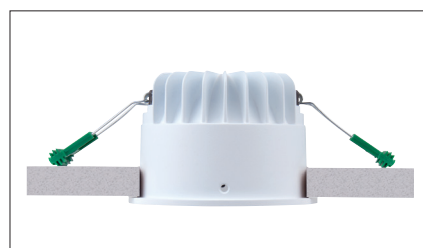

Compact tunable white modular LED downlight with satinated PS Microprism diffuser. Wide beam angle (>66°) and low glare at maximum power (UGR<18). Aluminum white reflector. Tunable white - dynamic mixing of light colour, linear colour mixing between 2700K and 6500k. White painted die cast aluminum body (RAL9003). Very suitable as general lighting in schools, theatres and museums. Delivered including external DALI DT8 driver. Direct connection to 220-240VAC. Colour stability, Mac Adam <3. Low maintenance and high life expectancy (60.000 hours L90B10). Fast and easy mounting with springs. Five years warranty.

Wattage Watts	Kleur Colour	Lumen* Lumen*	CRI CRI	Gewicht (kg) Weight (kg)	Noodvoorz. (u) Emergency (h)	Dali Dali	Casambi Casambi
13w	2700-6500k	1090-1230	>92	0,75	1/3	23008W.13.TWW	23008W.13.TWWC
19w	2700-6500k	1435-1630	>92	0,75	1/3	23008W.19.TWW	23008W.19.TWWC
26w	2700-6500k	1895-2150	>92	0,75	1/3	23008W.26.TWW	23008W.26.TWWC
34w	2700-6500k	2340-2660	>92	0,75	1/3	23008W.34.TWW	23008W.34.TWWC

* Lichtstroom van armatuur, tolerantie van +/- 10%

* Luminaire luminous flux, tolerance of +/- 10%