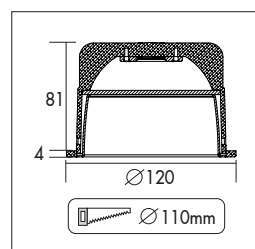

Marici 120 White RGB-TW

RGB en Tunable white LED downlight met witte reflector en gesatineerde PS Microprisma afscherming. Hoog rendement met wit gelakte aluminium reflector (>80%). Voorzien van dimbaar RGB + tunable white LED technology (>100lm/w, 2500-7000k, CRI>90). Aanstuurbaar via DALI DT8 (slechts 1 BUS adres). RGB dimming 0-100%, CCT dimming 5-100%. Wit gelakte (RAL 9003) aluminium behuizing. Zeer geschikt als basis verlichting in theaters, musea en ziekenhuizen. Wordt geleverd inclusief externe DALI driver. Directe aansluiting op 48VDC of 220-240VAC. Zeer hoge initiële kleurstabiliteit Mac Adam <1. Snelle en eenvoudige montage met veren. Onderhoudsvrij en hoge levensduurverwachting (50.000 uur L90B10). Vijf jaar garantie.

RGB and tunable white modular LED downlight with white high efficiency (>80%) white painted aluminum reflector and sated PS Microprism diffuser. Build-in RGB + tuneable white LED technology (>100lm/w, 2500-7000k, CRI>90). RGB dimming 0-100%, CCT dimming 5-100%. White painted die cast aluminum body (RAL9003). Ideal for museums, theaters and hospitals. Standard 0,5m cable. Delivered including external DALI driver. Direct connection to 48VDC or 220-240VAC. Very high initial colour stability, Mac Adam <1. Low maintenance and high life expectancy (50.000 hours L90B10). Fast and easy mounting with springs. Five years warranty.

Wattage Watts	Lumen* Lumen*	CRI CRI	Gewicht (kg) Weight (kg)	48VDC 48VDC	220-240VAC 220-240VAC	Casambi Casambi
22w	1630	>90	0,75	23008W.22D.RGBW	23008W.22A.RGBW	23008W.22C.RGBW
31w	2130	>90	0,75	23008W.31D.RGBW	23008W.31A.RGBW	23008W.31C.RGBW

* Lichtstroom van armatuur, tolerantie van +/- 10%