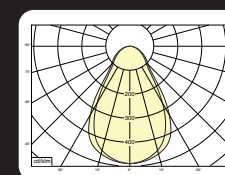

Wattage Watts	Lumen* Lumen*	CRI CRI	Gewicht (kg) Weight (kg)	48VDC 48VDC	220-240VAC 220-240VAC	Casambi Casambi
22w	1630	>90	0,75	23008W.22D.RGBW	23008W.22A.RGBW	23008W.22C.RGBW
31w	2130	>90	0,75	23008W.31D.RGBW	23008W.31A.RGBW	23008W.31C.RGBW

* Lichtstroom van armatuur, tolerantie van +/- 10%

* Luminaire luminous flux, tolerance of +/- 10%

INBOUW DOWNLIGHTS RECESSED DOWNLIGHTS

Opties:

- GST18i5® connector
- Andere RAL kleur
- IP65

Options:

- GST18i5® connector
- Different RAL color
- IP65