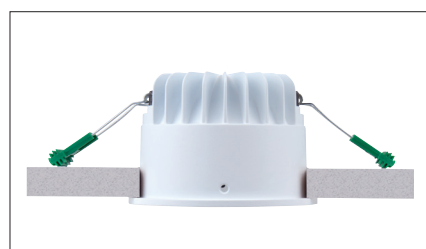

Marici 120 White RGB-TW

RGB en Tunable white LED downlight met witte reflector en gesatineerde PS Microprisma afscherming. Hoog rendement met wit gelakte aluminium reflector (>80%). Voorzien van dimbaar RGB + tunable white LED technology (>100lm/w, 2500-7000k, CRI>90). Aanstuurbaar via DALI DT8 (slechts 1 BUS adres). RGB dimming 0-100%, CCT dimming 5-100%. Wit gelakte (RAL 9003) aluminium behuizing. Zeer geschikt als basis verlichting in theaters, musea en ziekenhuizen. Wordt geleverd inclusief externe DALI driver. Directe aansluiting op 48VDC of 220-240VAC. Zeer hoge initiële kleurstabiliteit Mac Adam <1. Snelle en eenvoudige montage met veren. Onderhoudsvrij en hoge levensduurverwachting (50.000 uur L90B10). Vijf jaar garantie.

RGB and tunable white modular LED downlight with white high efficiency (>80%) white painted aluminum reflector and sated PS Microprism diffuser. Build-in RGB + tuneable white LED technology (>100lm/w, 2500-7000k, CRI>90). RGB dimming 0-100%, CCT dimming 5-100%. White painted die cast aluminum body (RAL9003). Ideal for museums, theaters and hospitals. Standard 0,5m cable. Delivered including external DALI driver. Direct connection to 48VDC or 220-240VAC. Very high initial colour stability, Mac Adam <1. Low maintenance and high life expectancy (50.000 hours L90B10). Fast and easy mounting with springs. Five years warranty.

Wattage Watts	Lumen* Lumen*	CRI CRI	Gewicht (kg) Weight (kg)	48VDC 48VDC	220-240VAC 220-240VAC	Casambi Casambi
22w	1630	>90	0,75	23008W.22D.RGBW	23008W.22A.RGBW	23008W.22C.RGBW
31w	2130	>90	0,75	23008W.31D.RGBW	23008W.31A.RGBW	23008W.31C.RGBW

* Lichtstroom van armatuur, tolerantie van +/- 10%