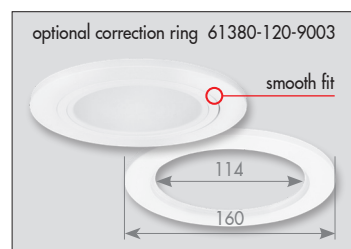

Marici 120 White RGB-TW

RGB en Tunable white LED downlight met witte reflector en gesatineerde PS Microprisma afscherming. Hoog rendement met wit gelakte aluminium reflector (>80%). Voorzien van dimbaar RGB + tunable white LED technology (>100lm/w, 2500-7000k, CRI>90). Aanstuurbaar via DALI DT8 (slechts 1 BUS adres). RGB dimming 0-100%, CCT dimming 5-100%. Wit gelakte (RAL 9003) aluminium behuizing. Zeer geschikt als basis verlichting in theaters, musea en ziekenhuizen. Wordt geleverd inclusief externe DALI driver. Directe aansluiting op 48VDC of 220-240VAC. Zeer hoge initiële kleurstabiliteit Mac Adam <1. Snelle en eenvoudige montage met veren. Onderhoudsvrij en hoge levensduurverwachting (50.000 uur L90B10). Vijf jaar garantie.

RGB and tunable white modular LED downlight with white high efficiency (>80%) white painted aluminum reflector and sated PS Microprism diffuser. Build-in RGB + tuneable white LED technology (>100lm/w, 2500-7000k, CRI>90). RGB dimming 0-100%, CCT dimming 5-100%. White painted die cast aluminum body (RAL9003). Ideal for museums, theaters and hospitals. Standard 0,5m cable. Delivered including external DALI driver. Direct connection to 48VDC or 220-240VAC. Very high initial colour stability, Mac Adam <1. Low maintenance and high life expectancy (50.000 hours L90B10). Fast and easy mounting with springs. Five years warranty.

Wattage Watts	Lumen* Lumen*	CRI CRI	Gewicht (kg) Weight (kg)	48VDC 48VDC	220-240VAC 220-240VAC	Casambi Casambi
22w	1630	>90	0,75	23008W.22D.RGBW	23008W.22A.RGBW	23008W.22C.RGBW
31w	2130	>90	0,75	23008W.31D.RGBW	23008W.31A.RGBW	23008W.31C.RGBW

* Lichtstroom van armatuur, tolerantie van +/- 10%