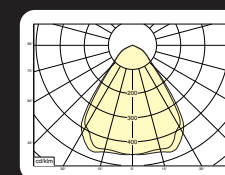

Options:

- GST18i5® connector
- Different RAL color
- IP65

23008W.13.TW
13w 2700-6500k 1160-1320lm
ηLB 76%

melis lighting