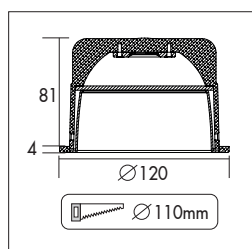

Round miniature tunable white modular LED downlight with sated PS Microprism diffuser. Wide beam angle (>77°) and low glare at maximum power (UGR<18). Specular aluminum reflector. Tunable white - dynamic mixing of light colour, linear colour mixing between 2700K and 6500k. White painted die cast aluminum body (RAL9003). Very suitable as general lighting in schools, theatres and museums. Delivered including DALI DT8 driver. Direct connection to 220-240VAC. Colour stability, Mac Adam <3. Low maintenance and high life expectancy (60.000 hours L90B10). Fast and easy mounting with springs. Five years warranty.

Wattage Watts	Kleur Colour	Lumen* Lumen*	CRI CRI	Gewicht (kg) Weight (kg)	Noodvoorz. (u) Emergency (h)	Dali Dali	Casambi Casambi
13w	2700-6500k	1160-1320	>92	0,75	1/3	23008W.13.TW	23008W.13.TWC
19w	2700-6500k	1540-1745	>92	0,75	1/3	23008W.19.TW	23008W.19.TWC
26w	2700-6500k	2025-2300	>92	0,75	1/3	23008W.26.TW	23008W.26.TWC
34w	2700-6500k	2510-2845	>92	0,75	1/3	23008W.34.TW	23008W.34.TWC

* Lichtstroom van armatuur, tolerantie van +/- 10%

* Luminaire luminous flux, tolerance of +/- 10%