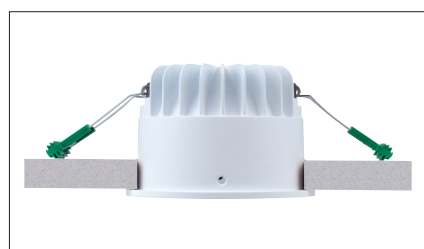

Round miniature tunable white modular LED downlight with sated PS Microprism diffuser. Wide beam angle (>77°) and low glare at maximum power (UGR<18). Specular aluminum reflector. Tunable white - dynamic mixing of light colour, linear colour mixing between 2700K and 6500k. White painted die cast aluminum body (RAL9003). Very suitable as general lighting in schools, theatres and museums. Delivered including DALI DT8 driver. Direct connection to 220-240VAC. Colour stability, Mac Adam <3. Low maintenance and high life expectancy (60.000 hours L90B10). Fast and easy mounting with springs. Five years warranty.

Wattage Watts	Kleur Colour	Lumen* Lumen*	CRI CRI	Gewicht (kg) Weight (kg)	Noodvoorz. (u) Emergency (h)	Dali Dali	Casambi Casambi
13w	2700-6500k	1160-1320	>92	0,75	1/3	23008W.13.TW	23008W.13.TWC
19w	2700-6500k	1540-1745	>92	0,75	1/3	23008W.19.TW	23008W.19.TWC
26w	2700-6500k	2025-2300	>92	0,75	1/3	23008W.26.TW	23008W.26.TWC
34w	2700-6500k	2510-2845	>92	0,75	1/3	23008W.34.TW	23008W.34.TWC

* Lichtstroom van armatuur, tolerantie van +/- 10%

* Luminaire luminous flux, tolerance of +/- 10%