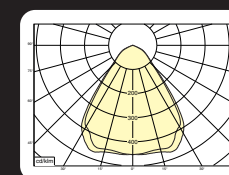

Wattage Watts	Lumen* Lumen*	CRI CRI	Gewicht (kg) Weight (kg)	48VDC 48VDC	220-240VAC 220-240VAC	Casambi Casambi
22w	1750	>90	0,8	23008W.22D.RGB	23008W.22A.RGB	23008W.22C.RGB
31w	2280	>90	0,8	23008W.31D.RGB	23008W.31A.RGB	23008W.31C.RGB

* Lichtstroom van armatuur, tolerantie van +/- 10%

* Luminaire luminous flux, tolerance of +/- 10%

Opties:

- GST18i5® connector
- Andere RAL kleur
- IP65

Options:

- GST18i5® connector
- Different RAL color
- IP65