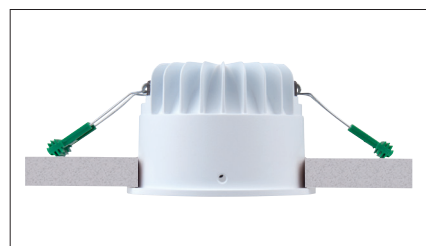

RGB and tunable white modular LED downlight with specular high efficiency (>80%) aluminum reflector and satinated PS Microprism diffuser. Build-in RGB + tuneable white LED technology (>100lm/w, 2500-7000k, CRI>90). RGB dimming 0-100%, CCT dimming 5-100%. White painted die cast aluminum body (RAL9003). Ideal for museums, theaters and hospitals. Standard 0,5m cable. Delivered including DALI driver. Direct connection to 48VDC or 220-240VAC. Very high initial colour stability, Mac Adam <1. Low maintenance and high life expectancy (50.000 hours L90B10). Fast and easy mounting with springs. Five years warranty.

Wattage Watts	Lumen* Lumen*	CRI CRI	Gewicht (kg) Weight (kg)	48VDC 48VDC	220-240VAC 220-240VAC	Casambi Casambi
22w	1750	>90	0,8	23008W.22D.RGB	23008W.22A.RGB	23008W.22C.RGB
31w	2280	>90	0,8	23008W.31D.RGB	23008W.31A.RGB	23008W.31C.RGB

* Lichtstroom van armatuur, tolerantie van +/- 10%

* Luminaire luminous flux, tolerance of +/- 10%