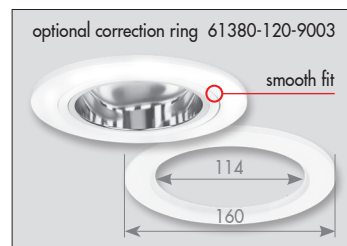

RGB and tunable white modular LED downlight with specular high efficiency (>80%) aluminum reflector and satinated PS Microprism diffuser. Build-in RGB + tuneable white LED technology (>100lm/w, 2500-7000k, CRI>90). RGB dimming 0-100%, CCT dimming 5-100%. White painted die cast aluminum body (RAL9003). Ideal for museums, theaters and hospitals. Standard 0,5m cable. Delivered including DALI driver. Direct connection to 48VDC or 220-240VAC. Very high initial colour stability, Mac Adam <1. Low maintenance and high life expectancy (50.000 hours L90B10). Fast and easy mounting with springs. Five years warranty.

Wattage Watts	Lumen* Lumen*	CRI CRI	Gewicht (kg) Weight (kg)	48VDC 48VDC	220-240VAC 220-240VAC	Casambi Casambi
22w	1750	>90	0,8	23008W.22D.RGB	23008W.22A.RGB	23008W.22C.RGB
31w	2280	>90	0,8	23008W.31D.RGB	23008W.31A.RGB	23008W.31C.RGB

* Lichtstroom van armatuur, tolerantie van +/- 10%

* Luminaire luminous flux, tolerance of +/- 10%