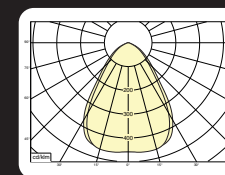

23008W.13.30M

13w 3000k 1390lm
ηLB 72%

melis lighting