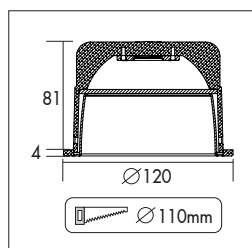

Marici 120 Matt

Ronde miniatuur LED downlight met een lage inbouwhoogte. Voorzien van decoratieve aluminium (99,9%) matte reflector met brede uitstraling >73° (UGR<21) en hoge efficiency (max 127lm/w) met CRI>80. Gesatineerde PS Microprisma afscherming voor extra comfort. Wit gelakte (RAL 9003) aluminium behuizing. Wordt geleverd inclusief externe driver. Directe aansluiting op 220-240VAC. Snelle en eenvoudige montage met veren. Onderhoudsarm en hoge levensduurverwachting. Kleur stabiliteit, Mac Adam <3. Vijf jaar garantie.

Round miniature LED downlight with shallow build-in height. Matt aluminium reflector (99,9%) with wide beam angle >73° (UGR<21) and high efficiency (max 127lm/w) with CRI>80. Satinated PS Microprism diffuser for high comfort. White painted die cast aluminum body (RAL9003). Delivered including external driver. Direct connection to 220-240VAC. Low maintenance and high life expectancy.. Colour stability, Mac Adam <3. Fast and easy mounting with springs. Five years warranty.