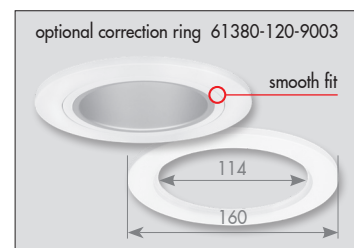

Marici 120 Matt

Ronde miniatuur LED downlight met een lage inbouwhoogte. Voorzien van decoratieve aluminium (99,9%) matte reflector met brede uitstraling >73° (UGR<21) en hoge efficiency (max 127lm/w) met CRI>80. Gesatineerde PS Microprisma afscherming voor extra comfort. Wit gelakte (RAL 9003) aluminium behuizing. Wordt geleverd inclusief externe driver. Directe aansluiting op 220-240VAC. Snelle en eenvoudige montage met veren. Onderhoudsarm en hoge levensduurverwachting. Kleur stabiliteit, Mac Adam <3. Vijf jaar garantie.

Round miniature LED downlight with shallow build-in height. Matt aluminium reflector (99,9%) with wide beam angle >73° (UGR<21) and high efficiency (max 127lm/w) with CRI>80. Satinated PS Microprism diffuser for high comfort. White painted die cast aluminum body (RAL9003). Delivered including external driver. Direct connection to 220-240VAC. Low maintenance and high life expectancy.. Colour stability, Mac Adam <3. Fast and easy mounting with springs. Five years warranty.

* Lichtstroom van armatuur, tolerantie van +/- 10%

* Luminaire luminous flux, tolerance of +/- 10%

INBOUW DOWNLIGHTS RECESSED DOWNLIGHTS

Opties:

- 1,5 meter snoer met 3-polige Shuko stekker
- 0,5 meter snoer + GST18i3® connector (niet - dimbaar)
- 0,5 meter snoer + GST18i3® and BST14i2 connector (dim)
- 0,5 meter snoer + GST18i5® Blue connector male (dim)
- Andere RAL kleur
- 2700K, 3500k, 5000k of hogere CRI waarde 90/97
- Vlees, brood of Crisp White
- IP65