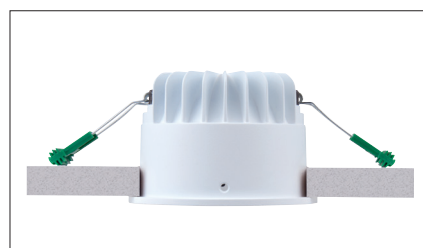

Marici 120 Matt

Ronde miniatuur LED downlight met een lage inbouwhoogte. Voorzien van decoratieve aluminium (99,9%) matte reflector met brede uitstraling >73° (UGR<21) en hoge efficiency (max 127lm/w) met CRI>80. Gesatineerde PS Microprisma afscherming voor extra comfort. Wit gelakte (RAL 9003) aluminium behuizing. Wordt geleverd inclusief externe driver. Directe aansluiting op 220-240VAC. Snelle en eenvoudige montage met veren. Onderhoudsarm en hoge levensduurverwachting. Kleur stabiliteit, Mac Adam <3. Vijf jaar garantie.

Round miniature LED downlight with shallow build-in height. Matt aluminium reflector (99,9%) with wide beam angle >73° (UGR<21) and high efficiency (max 127lm/w) with CRI>80. Satinated PS Microprism diffuser for high comfort. White painted die cast aluminum body (RAL9003). Delivered including external driver. Direct connection to 220-240VAC. Low maintenance and high life expectancy.. Colour stability, Mac Adam <3. Fast and easy mounting with springs. Five years warranty.

* Lichtstroom van armatuur, tolerantie van +/- 10%

* Luminaire luminous flux, tolerance of +/- 10%

INBOUW DOWNLIGHTS RECESSED DOWNLIGHTS

Opties:

- 1,5 meter snoer met 3-polige Shuko stekker
- 0,5 meter snoer + GST18i3® connector (niet - dimbaar)
- 0,5 meter snoer + GST18i3® and BST14i2 connector (dim)
- 0,5 meter snoer + GST18i5® Blue connector male (dim)
- Andere RAL kleur
- 2700K, 3500k, 5000k of hogere CRI waarde 90/97
- Vlees, brood of Crisp White
- IP65

Options:

- 1,5m cable with Shuko 3-pin plug
- 0,5 meter cable + GST18i3® connector (non - dimmable)
- 0,5 meter cable + GST18i3® and BST14i2 connector (dim)
- 0,5 meter cable + GST18i5® Blue connector male (dim)
- Different RAL color
- 2700k, 3500k, 5000k or higher CRI values 90/97
- Meat, bread or Crisp White
- IP65