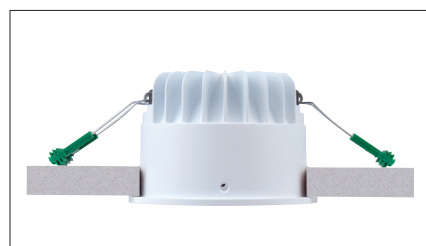

Compact tunable white modular LED downlight with satinated PS Microprism diffuser. Wide beam angle (>73°) and low glare at maximum power (UGR<21). Aluminum matt reflector. Tunable white - dynamic mixing of light colour, linear colour mixing between 2700K and 6500k. White painted die cast aluminum body (RAL9003). Very suitable as general lighting in schools, theatres and museums. Delivered including external DALI DT8 driver. Direct connection to 220-240VAC. Colour stability, Mac Adam <3. Low maintenance and high life expectancy (60.000 hours L90B10). Fast and easy mounting with springs. Five years warranty.

Wattage Watts	Kleur Colour	Lumen* Lumen*	CRI CRI	Gewicht (kg) Weight (kg)	Noodvoorz. (u) Emergency (h)	Dali Dali	Casambi Casambi
13w	2700-6500k	1100-1250	>92	0,75	1/3	23008W.13.TWM	23008W.13.TWMC
19w	2700-6500k	1455-1650	>92	0,75	1/3	23008W.19.TWM	23008W.19.TWMC
26w	2700-6500k	1920-2180	>92	0,75	1/3	23008W.26.TWM	23008W.26.TWMC
34w	2700-6500k	2375-2695	>92	0,75	1/3	23008W.34.TWM	23008W.34.TWMC

* Lichtstroom van armatuur, tolerantie van +/- 10%

* Luminaire luminous flux, tolerance of +/- 10%