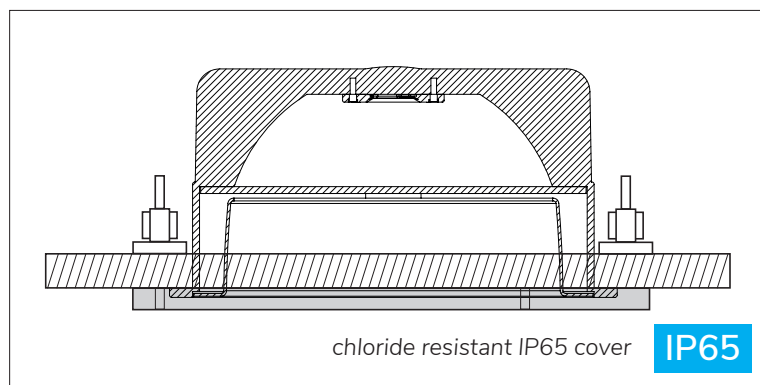

chloride resistant polymere glued plate