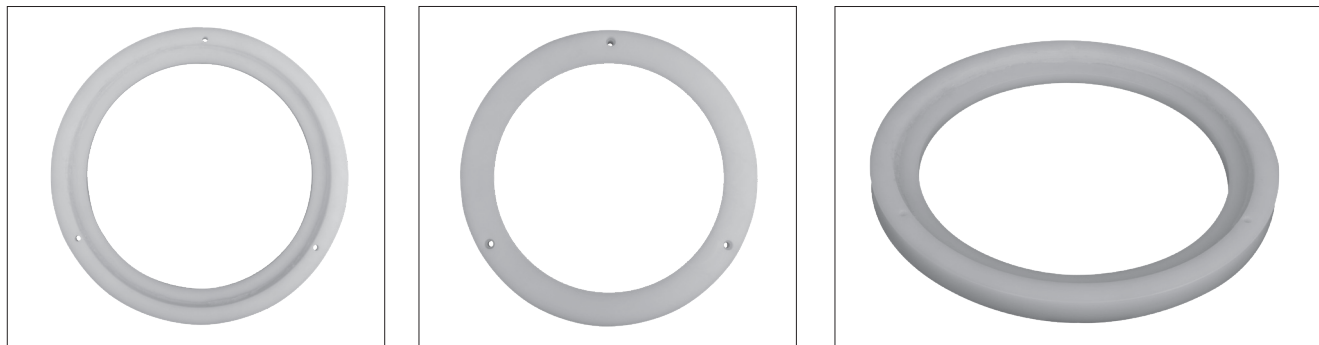

Corrosion Resistant Ring IP65 (accessory)

Speciaal ontworpen nylon afdekking voor gebruik boven zwembaden en natte ruimtes, daarmee tevens bestand tegen oa. chloor. Voorzien van 3 stuks polyamide (nylon) schroeven als weergegeven in tekening. Afmeting op aanvraag.

Specially designed nylon cover ring for use above swimming pools and wet areas, making it also resistant to, for example chlorine. Equipped with 3 pieces of polyamide (nylon) screws as shown in the drawing. Size on request.

chloride resistant polymere glued plate

ACCESSOIRES ACCESSORIES

art. no. 60954

melis lighting