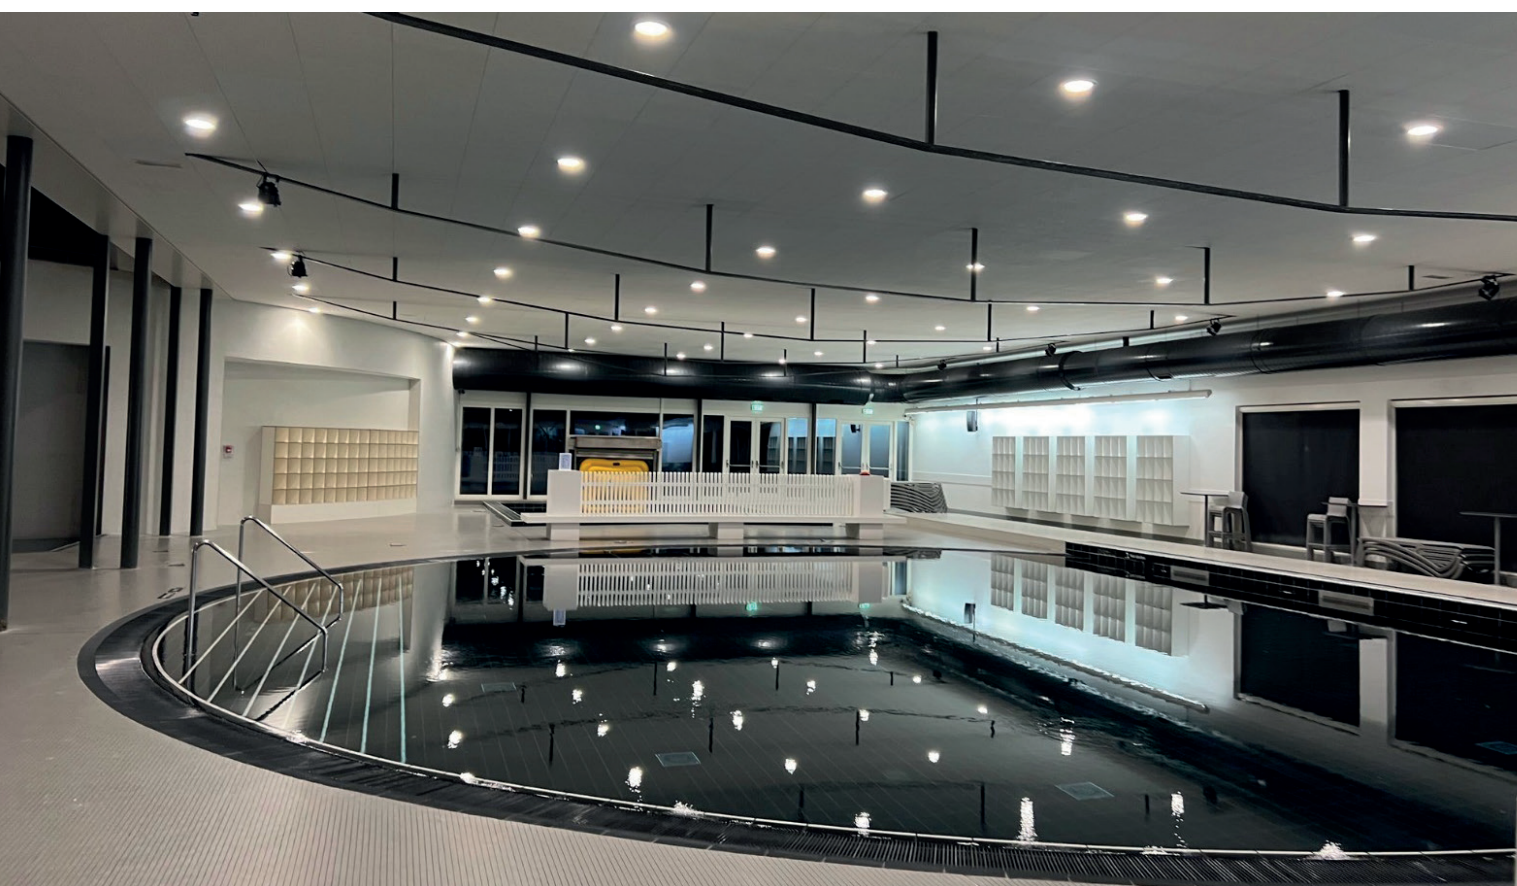

ACCESSOIRES ACCESSORIES