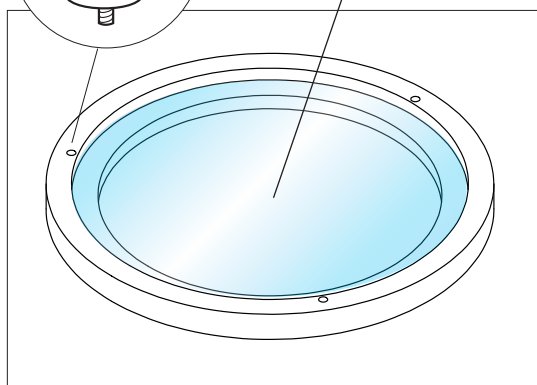

chloride resistant polymere glued plate