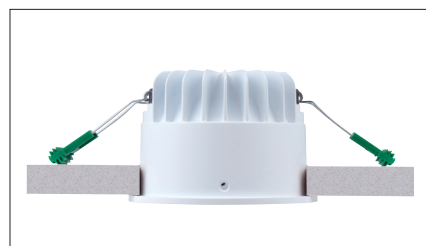

RGB and tunable white modular LED downlight with high efficiency (>80%) matt aluminum reflector and satinated PS Microprism diffuser. Build-in RGB + tuneable white LED technology (>100lm/w, 2500-7000k, CRI>90). RGB dimming 0-100%, CCT dimming 5-100%. White painted die cast aluminum body (RAL9003). Ideal for museums, theaters and hospitals. Standard 0,5m cable. Delivered including external DALI driver. Direct connection to 48VDC or 220-240VAC. Very high initial colour stability, Mac Adam <1. Low maintenance and high life expectancy (50.000 hours L90B10). Fast and easy mounting with springs. Five years warranty.

Wattage Watts	Lumen* Lumen*	CRI CRI	Gewicht (kg) Weight (kg)	48VDC 48VDC	220-240VAC 220-240VAC	Casambi Casambi
22w	1660	>90	0,75	23008W.22D.RGBM	23008W.22A.RGBM	23008W.22C.RGBM
31w	2160	>90	0,75	23008W.31D.RGBM	23008W.31A.RGBM	23008W.31C.RGBM

* Lichtstroom van armatuur, tolerantie van +/- 10%

* Luminaire luminous flux, tolerance of +/- 10%

Opties:

- GST18i5® connector
- Andere RAL kleur
- IP65