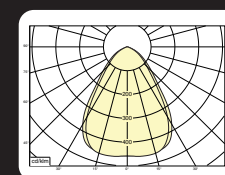

Wattage Watts	Lumen* Lumen*	CRI CRI	Gewicht (kg) Weight (kg)	48VDC 48VDC	220-240VAC 220-240VAC	Casambi Casambi
22w	1660	>90	0,75	23008W.22D.RGBM	23008W.22A.RGBM	23008W.22C.RGBM
31w	2160	>90	0,75	23008W.31D.RGBM	23008W.31A.RGBM	23008W.31C.RGBM

* Lichtstroom van armatuur, tolerantie van +/- 10%

* Luminaire luminous flux, tolerance of +/- 10%

Opties:

- GST18i5® connector
- Andere RAL kleur
- IP65

Options:

- GST18i5® connector
- Different RAL color
- IP65