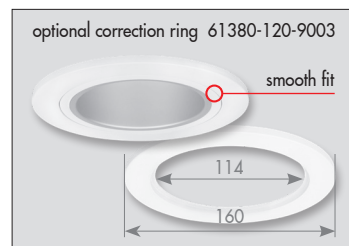

RGB and tunable white modular LED downlight with high efficiency (>80%) matt aluminum reflector and satinated PS Microprism diffuser. Build-in RGB + tuneable white LED technology (>100lm/w, 2500-7000k, CRI>90). RGB dimming 0-100%, CCT dimming 5-100%. White painted die cast aluminum body (RAL9003). Ideal for museums, theaters and hospitals. Standard 0,5m cable. Delivered including external DALI driver. Direct connection to 48VDC or 220-240VAC. Very high initial colour stability, Mac Adam <1. Low maintenance and high life expectancy (50.000 hours L90B10). Fast and easy mounting with springs. Five years warranty.

Wattage Watts	Lumen* Lumen*	CRI CRI	Gewicht (kg) Weight (kg)	48VDC 48VDC	220-240VAC 220-240VAC	Casambi Casambi
22w	1660	>90	0,75	23008W.22D.RGBM	23008W.22A.RGBM	23008W.22C.RGBM
31w	2160	>90	0,75	23008W.31D.RGBM	23008W.31A.RGBM	23008W.31C.RGBM

* Lichtstroom van armatuur, tolerantie van +/- 10%

* Luminaire luminous flux, tolerance of +/- 10%

Opties:

- GST18i5® connector
- Andere RAL kleur
- IP65