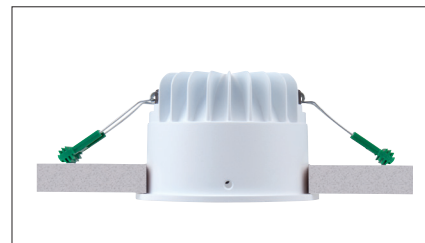

Marici 120 Darklight

Ronde miniatuur LED downlight met een lage inbouwhoogte. Voorzien van trompetvormige darklight reflector van 99,98% hoogglans aluminium met medium bundel (>50°) en hoge efficiency (max 147lm/w) met CRI>80. Zeer lage verblinding (UGR<19, 5-19w) en minimale helderheid door uniek darklight reflector ontwerp. Wit gelakte (RAL 9003) aluminium behuizing. Snelle montage met veren. Wordt geleverd inclusief externe driver. Directe aansluiting op 220-240VAC. Snelle en eenvoudige montage met veren. Onderhoudsarm en hoge levensduurverwachting. Kleur stabiliteit, Mac Adam <3. Vijf jaar garantie.

Round miniature LED downlight with shallow build-in height. Trumpet shaped darklight reflector made of 99,98% specular aluminium with medium beam angle (>50°) and high efficiency (max 147lm/w) with CRI>80. Very low glare (UGR<19, 5-19w) and minimal brightness due to unique darklight reflector design. White painted die cast aluminum body (RAL9003). Delivered including external driver. Direct connection to 220-240VAC. Low maintenance and high life expectancy. Color stability, Mac Adam <3. Fast and easy mounting with springs. Five years warranty.

* Lichtstroom van armatuur, tolerantie van +/- 10%

* Luminaire luminous flux, tolerance of +/- 10%

INBOUW DOWNLIGHTS RECESSED DOWNLIGHTS

Opties:

- 1,5 meter snoer met 3-polige Shuko stekker
- 0,5 meter snoer + GST18i3® connector (niet - dimbaar)
- 0,5 meter snoer + GST18i3® and BST14i2 connector (dim)
- 0,5 meter snoer + GST18i5® Blue connector male (dim)
- Andere RAL kleur
- 2700K, 3500k, 5000k of hogere CRI waarde 90/97
- Vlees, brood of Crisp White