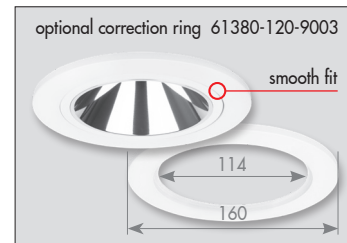

Marici 120 Darklight

Ronde miniatuur LED downlight met een lage inbouwhoogte. Voorzien van trompetvormige darklight reflector van 99,98% hoogglans aluminium met medium bundel (>50°) en hoge efficiency (max 147lm/w) met CRI>80. Zeer lage verblinding (UGR<19, 5-19w) en minimale helderheid door uniek darklight reflector ontwerp. Wit gelakte (RAL 9003) aluminium behuizing. Snelle montage met veren. Wordt geleverd inclusief externe driver. Directe aansluiting op 220-240VAC. Snelle en eenvoudige montage met veren. Onderhoudsarm en hoge levensduurverwachting. Kleur stabiliteit, Mac Adam <3. Vijf jaar garantie.

Round miniature LED downlight with shallow build-in height. Trumpet shaped darklight reflector made of 99,98% specular aluminium with medium beam angle (>50°) and high efficiency (max 147lm/w) with CRI>80. Very low glare (UGR<19, 5-19w) and minimal brightness due to unique darklight reflector design. White painted die cast aluminum body (RAL9003). Delivered including external driver. Direct connection to 220-240VAC. Low maintenance and high life expectancy. Color stability, Mac Adam <3. Fast and easy mounting with springs. Five years warranty.

* Lichtstroom van armatuur, tolerantie van +/- 10%

* Luminaire luminous flux, tolerance of +/- 10%

INBOUW DOWNLIGHTS RECESSED DOWNLIGHTS

Opties:

- 1,5 meter snoer met 3-polige Shuko stekker
- 0,5 meter snoer + GST18i3® connector (niet - dimbaar)
- 0,5 meter snoer + GST18i3® and BST14i2 connector (dim)
- 0,5 meter snoer + GST18i5® Blue connector male (dim)
- Andere RAL kleur
- 2700K, 3500k, 5000k of hogere CRI waarde 90/97
- Vlees, brood of Crisp White