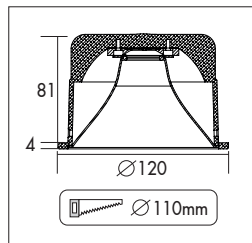

Marici 120 Darklight

Ronde miniatuur LED downlight met een lage inbouwhoogte. Voorzien van trompetvormige darklight reflector van 99,98% hoogglans aluminium met medium bundel (>50°) en hoge efficiency (max 147lm/w) met CRI>80. Zeer lage verblinding (UGR<19, 5-19w) en minimale helderheid door uniek darklight reflector ontwerp. Wit gelakte (RAL 9003) aluminium behuizing. Snelle montage met veren. Wordt geleverd inclusief externe driver. Directe aansluiting op 220-240VAC. Snelle en eenvoudige montage met veren. Onderhoudsarm en hoge levensduurverwachting. Kleur stabiliteit, Mac Adam <3. Vijf jaar garantie.

Round miniature LED downlight with shallow build-in height. Trumpet shaped darklight reflector made of 99,98% specular aluminium with medium beam angle (>50°) and high efficiency (max 147lm/w) with CRI>80. Very low glare (UGR<19, 5-19w) and minimal brightness due to unique darklight reflector design. White painted die cast aluminum body (RAL9003). Delivered including external driver. Direct connection to 220-240VAC. Low maintenance and high life expectancy. Color stability, Mac Adam <3. Fast and easy mounting with springs. Five years warranty.