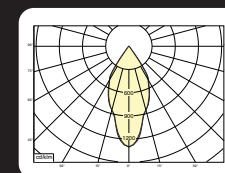

23007W.05.30

5w 3000k 747lm
ηLB 84%

melis lighting