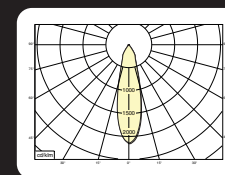

23001W.938.30B

Black Baffle

9w 3000k 38° 945lm

ηLB 66%