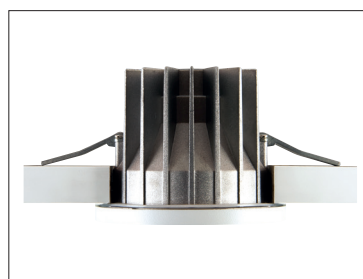

Ronde compacte stofdichte en sproeiwater dichte (IP65) LED spot downlight. Behuizing en ring van gegoten aluminium met zeer hoogwaardige afwerking (RAL9003). Voorzien van een securitglas (IK08). Geschikt als accent- of basisverlichting voor buiten of als decoratieve spot in gangen en badkamers. Wordt geleverd inclusief externe driver. Verkrijgbaar met drie kleuren aluminium binnenconus (UGR<17). Directe aansluiting op 220-240VAC. Snelle en eenvoudige montage met veren. Onderhoudsarm en hoge levensduurverwachting (50.000 uur L90B10). Kleur stabiliteit, Mac Adam <3. Vijf jaar garantie.

Round compact dustproof and spray water proof (IP65) LED spot light. Housing and bezel made of die casted aluminium with high grade finish (RAL 9003). Provided with safety glass (IK08). Faceted specular reflector with clear tempered glass diffuser. Available in three colours aluminium baffles (UGR<17). Suitable as accent or general lighting in outdoor areas or as decorative spot in corridors and bathrooms. External driver included. Direct connection to 220-240VAC. Low maintenance and high life expectancy (50.000 hours L90B10). Colour stability, Mac Adam <3. Fast and easy mounting with springs. Five years warranty.

Opties:

- 1,5 meter snoer met 3-polige Schuko stekker
- 0,5 meter snoer + GST18i3® connector (niet - dimbaar)
- 0,5 meter snoer + GST18i3® and BST14i2 connector (dim)
- 0,5 meter snoer + GST18i5® Blue connector male (dim)
- 2700K, 3500k, 5000k of hogere CRI waarde 97
- Vlees, brood of Crisp White
- Afdekkring in andere RAL kleur