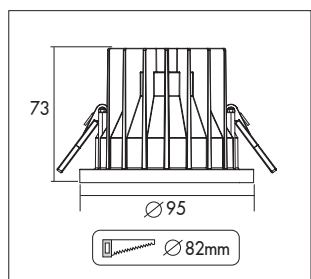

Wattage Watts	Kleur Colour	Lumen* Lumen*	CRI CRI	Graden Degree	Gewicht (kg) Weight (kg)	Noodvoorz. (u) Emergency (h)	Artikel nr.** Article no.**	1-10V 1-10V	Dali Dali
9w	3000k	1020	>90	8°	0,45	1/3	23001W.098.30_	23001W.098.31_	23001W.098.32_
13w	3000k	1400	>90	8°	0,45	1/3	23001W.138.30_	23001W.138.31_	23001W.138.32_
17w	3000k	1900	>90	8°	0,45	1/3	23001W.178.30_	23001W.178.31_	23001W.178.32_
9w	3000k	980	>90	24°	0,45	1/3	23001W.0924.30_	23001W.0924.31_	23001W.0924.32_
13w	3000k	1330	>90	24°	0,45	1/3	23001W.1324.30_	23001W.1324.31_	23001W.1324.32_
17w	3000k	1825	>90	24°	0,45	1/3	23001W.1724.30_	23001W.1724.31_	23001W.1724.32_
9w	3000k	945	>90	38°	0,45	1/3	23001W.0938.30_	23001W.0938.31_	23001W.0938.32_
13w	3000k	1280	>90	38°	0,45	1/3	23001W.1338.30_	23001W.1338.31_	23001W.1338.32_
17w	3000k	1760	>90	38°	0,45	1/3	23001W.1738.30_	23001W.1738.31_	23001W.1738.32_

Opties:

- 1,5 meter snoer met 3-polige Schuko stekker
- 0,5 meter snoer + GST18i3® connector (niet - dimbaar)
- 0,5 meter snoer + GST18i3® and BST14i2 connector (dim)
- 0,5 meter snoer + GST18i5® Blue connector male (dim)
- 2700K, 3500k, 5000k of hogere CRI waarde 97
- Vlees, brood of Crisp White
- Afdekkring in andere RAL kleur