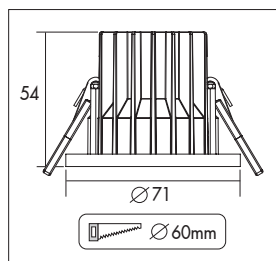

Wattage Watts	Kleur Colour	Lumen* Lumen*	CRI CRI	Graden Degree	Gewicht (kg) Weight (kg)	Noodvoorz. (u) Emergency (h)	Artikel nr.** Article no.**	1-10V 1-10V	Dali Dali
3w	3000k	300	>90	12°	0,35	1/3	23000W.312.30_		
6w	3000k	590	>90	12°	0,35	1/3	23000W.612.30_		23000W.612.32_
9w	3000k	875	>90	12°	0,35	1/3	23000W.912.30_	23000W.912.31_	23000W.912.32_
3w	3000k	290	>90	24°	0,35	1/3	23000W.324.30_		
6w	3000k	565	>90	24°	0,35	1/3	23000W.624.30_		23000W.624.32_
9w	3000k	835	>90	24°	0,35	1/3	23000W.924.30_	23000W.924.31_	23000W.924.32_
3w	3000k	285	>90	38°	0,35	1/3	23000W.338.30_		
6w	3000k	550	>90	38°	0,35	1/3	23000W.638.30_		23000W.638.32_
9w	3000k	815	>90	38°	0,35	1/3	23000W.938.30_	23000W.938.31_	23000W.938.32_
3w	3000k	275	>90	60°	0,35	1/3	23000W.360.30_		
6w	3000k	540	>90	60°	0,35	1/3	23000W.660.30_		23000W.660.32_
9w	3000k	800	>90	60°	0,35	1/3	23000W.960.30_	23000W.960.31_	23000W.960.32_

SPOTS SPOTS

Opties:

- 1,5 meter snoer met 3-polige Schuko stekker
- 0,5 meter snoer + GST18i3® connector (niet - dimbaar)
- 0,5 meter snoer + GST18i3® and BST14i2 connector (dim)
- 0,5 meter snoer + GST18i5® Blue connector male (dim)
- 2700K, 3500k, 5000k of hogere CRI waarde 97
- Vlees, brood of Crisp White
- Afdekring in andere RAL kleur