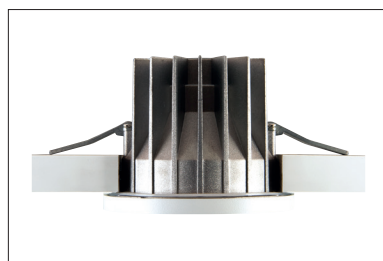

Lybro 71 IP

IK07 IP65

Ronde compacte stofdichte en sproeiwater dichte (IP65) LED spot downlight. Behuizing en ring van gegoten aluminium met zeer hoogwaardige afwerking (RAL9003). Voorzien van een securitglas (IK08). Geschikt als accent- of basisverlichting voor buiten of als decoratieve spot in gangen en badkamers. Wordt geleverd inclusief externe driver. Verkrijgbaar met drie kleuren aluminium binnenconus (UGR<17). Directe aansluiting op 220-240VAC. Snelle en eenvoudige montage met veren. Onderhoudsarm en hoge levensduurverwachting (50.000 uur L90B10). Kleur stabiliteit, Mac Adam <3. Vijf jaar garantie.

Round compact dustproof and spray water proof (IP65) LED spot light. Housing and bezel made of die casted aluminium with high grade finish (RAL 9003). Provided with safety glass (IK08). Faceted specular reflector with clear tempered glass diffuser. Available in three colours aluminium baffles (UGR<17). Suitable as accent or general lighting in outdoor areas or as decorative spot in corridors and bathrooms. External driver included. Direct connection to 220-240VAC. Low maintenance and high life expectancy (50.000 hours L90B10). Colour stability, Mac Adam <3. Fast and easy mounting with springs. Five years warranty.

SPOTS SPOTS

Opties:

- 1,5 meter snoer met 3-polige Schuko stekker
- 0,5 meter snoer + GST18i3® connector (niet - dimbaar)
- 0,5 meter snoer + GST18i3® and BST14i2 connector (dim)
- 0,5 meter snoer + GST18i5® Blue connector male (dim)
- 2700K, 3500k, 5000k of hogere CRI waarde 97
- Vlees, brood of Crisp White
- Afdekring in andere RAL kleur