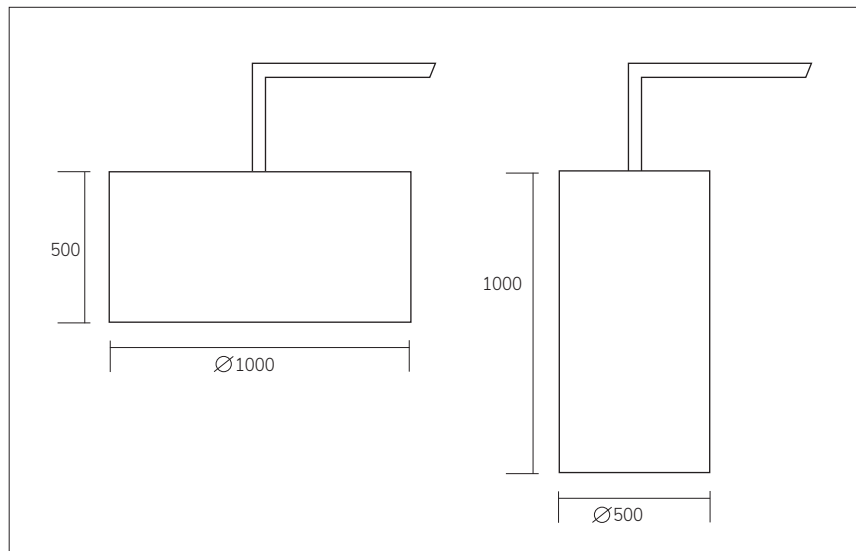

## Lampshade for Aeros / Pandora

Chique ronde lampekop ter verfraaiing van Aeros of Pandora.  
Vervaardigd uit een kunststof basis met een Chintz of Puylaert stoffen finish, 75% viscose 25% polyamide (nylon). Sfeervol lichtbeeld zowel up als down. O.a. geschikt voor luxe winkels, villa's, discotheken, hotels en ontvangstruimten. Snelle en eenvoudige montage.

Aeros/Pandora size (mm)	Hoogte (mm)	Diameter (mm)	Gewicht (kg)	Stof	Montage pinen	Artikel nr.
Aeros/Pandora size (mm)	Height (mm)	Diameter (mm)	Weight (kg)	Fabric	Mounting pins	Article nr.
900	500	1000	4,5	Chintz	4	26008C.10.Grey
400	1000	500	4,5	Chintz	4	26008C.5.Grey