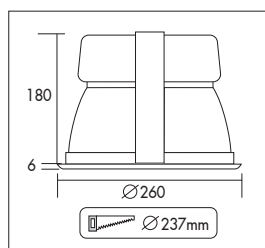

Wattage Watts	Kleur Colour	Lumen* Lumen*	CRI CRI	Gewicht (kg) Weight (kg)	Noodvoorz. (u) Emergency (h)	Dali Dali	Casambi Casambi
13w	2700-6500k	1270-1440	>92	2,7	1/3	29618W.13.TW	29618W.13.TWC
19w	2700-6500k	1680-1905	>92	2,7	1/3	29618W.19.TW	29618W.19.TWC
26w	2700-6500k	2215-2515	>92	2,7	1/3	29618W.26.TW	29618W.26.TWC
34w	2700-6500k	2740-3110	>92	2,7	1/3	29618W.34.TW	29618W.34.TWC
39w	2700-6500k	3035-3440	>92	2,7	1/3	29618W.39.TW	29618W.39.TWC
45w	2700-6500k	3325-3770	>92	2,7	1/3	29618W.45.TW	29618W.45.TWC
50w	2700-6500k	3600-4090	>92	2,7	1/3	29618W.50.TW	29618W.50.TWC

* Lichtstroom van armatuur, tolerantie van +/- 10%

* Luminaire luminous flux, tolerance of +/- 10%

Opties:

- GST18i5® connector
- Andere RAL kleur

Options:

- GST18i5® connector
- Different RAL color

29618W.34.TW
34w 2700-6500k 2740-3110lm
ηLB 83%