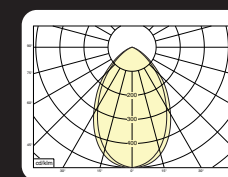

Wattage Watts	Kleur Colour	Lumen* Lumen*	CRI CRI	Gewicht (kg) Weight (kg)	Noodvoorz. (u) Emergency (h)	Dali Dali	Casambi Casambi
13w	2700-6500k	1270-1440	>92	2,7	1/3	29618W.13.TW	29618W.13.TWC
19w	2700-6500k	1680-1905	>92	2,7	1/3	29618W.19.TW	29618W.19.TWC
26w	2700-6500k	2215-2515	>92	2,7	1/3	29618W.26.TW	29618W.26.TWC
34w	2700-6500k	2740-3110	>92	2,7	1/3	29618W.34.TW	29618W.34.TWC
39w	2700-6500k	3035-3440	>92	2,7	1/3	29618W.39.TW	29618W.39.TWC
45w	2700-6500k	3325-3770	>92	2,7	1/3	29618W.45.TW	29618W.45.TWC
50w	2700-6500k	3600-4090	>92	2,7	1/3	29618W.50.TW	29618W.50.TWC

* Lichtstroom van armatuur, tolerantie van +/- 10%

* Luminaire luminous flux, tolerance of +/- 10%

Opties:

- GST18i5® connector
- Andere RAL kleur

Options:

- GST18i5® connector
- Different RAL color

29618W.34.TW
34w 2700-6500k 2740-3110lm
ηLB 83%