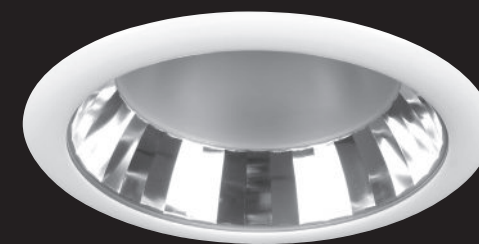

Tunable white modular LED downlight with faceted reflector and satinated PS Microprism diffuser. Wide beam angle (>61°) and low glare at maximum power (UGR<16). High efficiency aluminium reflector. Tunable white - dynamic mixing of light colour, linear colour mixing between 2700K and 6500k. Housing made of galvanised sheet metal and white painted (RAL 9003) aluminum trim. Very suitable as general lighting in theatres and museums. Delivered including external DALI driver. Direct connection to 220-240VAC. Colour stability, Mac Adam <3. Low maintenance and high life expectancy (60.000 hours L90B10). Fast and easy mounting with springs. Five years warranty.

Wattage Watts	Kleur Colour	Lumen* Lumen*	CRI CRI	Gewicht (kg) Weight (kg)	Noodvoorz. (u) Emergency (h)	Dali Dali	Casambi Casambi
13w	2700-6500k	1270-1440	>92	2,7	1/3	29618W.13.TW	29618W.13.TWC
19w	2700-6500k	1680-1905	>92	2,7	1/3	29618W.19.TW	29618W.19.TWC
26w	2700-6500k	2215-2515	>92	2,7	1/3	29618W.26.TW	29618W.26.TWC
34w	2700-6500k	2740-3110	>92	2,7	1/3	29618W.34.TW	29618W.34.TWC
39w	2700-6500k	3035-3440	>92	2,7	1/3	29618W.39.TW	29618W.39.TWC
45w	2700-6500k	3325-3770	>92	2,7	1/3	29618W.45.TW	29618W.45.TWC
50w	2700-6500k	3600-4090	>92	2,7	1/3	29618W.50.TW	29618W.50.TWC

* Lichtstroom van armatuur, tolerantie van +/- 10%

* Luminaire luminous flux, tolerance of +/- 10%