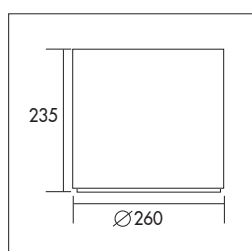

Holon 260-235 Darklight

Extreem krachtige ronde LED opbouw downlight met hoog rendement. Voorzien van trompetvormige darklight reflector van hoogglans 99,98% aluminium met brede bundel (>60°), CRI>80. Zeer lage verblinding (UGR<16) en minimale helderheid door uniek darklight reflector ontwerp. Voorzien van passieve waterkoeling met heat pipe. Wit gelakte (RAL 9003) metalen behuizing en aluminium sierrand (optioneel zilver grijs). Wordt geleverd inclusief interne driver met mogelijkheid tot doorlussen. Directe aansluiting op 220-240VAC. Snelle en eenvoudige montage. Onderhoudsarm en hoge levensduurverwachting (50.000 uur L90B10). Kleur stabiliteit, Mac Adam <3. Vijf jaar garantie.

Extremely powerful round surface mounted LED downlight with high efficacy. Trumpet shaped darklight reflector made of 99,98% anodised specular aluminium with wide beam angle (>60°) CRI>80. Very low glare (UGR<16) and minimal brightness due to unique darklight reflector design. Internal passive water cooling with heat pipe technology. White (RAL9003) painted sheet metal housing and die cast aluminium bezel (optionally silver grey). Delivered including internal driver with possibility for through-wiring. Direct connection to 220-240VAC. Low maintenance and high life expectancy (50.000 hours L90B10). Colour stability, Mac Adam <3. Fast and easy mounting. Five years warranty.