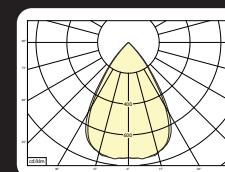

Wattage Watts	Kleur Colour	Lumen* Lumen*	Amperage (mA) Amperage (mA)	Gewicht (kg) Weight (kg)	Artikel nr. Article no.	Dali Dali
18w	3000k	2420	350	6	23011WPN.18.30	23011WPN.18.32
25w	3000k	3260	500	6	23011WPN.25.30	23011WPN.25.32
33w	3000k	4030	700	6	23011WPN.33.30	23011WPN.33.32
45w	3000k	5100	900	6	23011WPN.45.30	23011WPN.45.32
54w	3000k	5760	1050	6	23011WPN.54.30	23011WPN.54.32
62w	3000k	6370	1200	6	23011WPN.62.30	23011WPN.62.32
69w	3000k	6845	1300	6	23011WPN.69.30	23011WPN.69.32
18w	4000k	2545	350	6	23011WPN.18.40	23011WPN.18.42
25w	4000k	3430	500	6	23011WPN.25.40	23011WPN.25.42
33w	4000k	4240	700	6	23011WPN.33.40	23011WPN.33.42
45w	4000k	5380	900	6	23011WPN.45.40	23011WPN.45.42
54w	4000k	6070	1050	6	23011WPN.54.40	23011WPN.54.42
62w	4000k	6700	1200	6	23011WPN.62.40	23011WPN.62.42
69w	4000k	7200	1300	6	23011WPN.69.40	23011WPN.69.42

\* Lichtstroom van armatuur, tolerantie van +/- 10%

\* Luminaire luminous flux, tolerance of +/- 10%

PENDEL ARMATUREN SUSPENDED LUMINAIRES

**Opties:**

- 2700k
- 90CRI of 97CRI

**Opties:**

- 2700k
- 90CRI or 97CRI