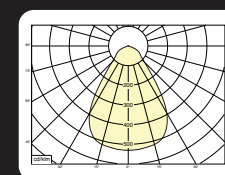

Levensduurverwachting (uren) Life expectancy (hours)

Watt	L80B10	L90B10
9	168.000	79.000
12	166.000	78.000
18	149.000	70.000
25	135.000	64.000
33	120.000	57.000
39	115.000	54.000