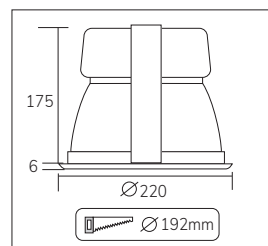

Holon 220

Professionele ronde modulaire LED downlight met gesatineerde PS Microprisma afscherming, brede bundel (>69°) en lage verblinding (UGR<20). Dubbele hoog rendement aluminium reflector met facetten. Voorzien van COB LED met hoge lichtopbrengst (max. 128lm/w, CRI>80). Behuizing van verzinkt plaatstaal en verwisselbare aluminium afdekkring (RAL 9003). Zeer geschikt als basis verlichting in scholen, museums, kantoren, winkels en ziekenhuizen. Wordt geleverd inclusief externe driver. Directe aansluiting op 220-240VAC. Snelle en eenvoudige montage. Onderhoudsarm en hoge levensduurverwachting. Kleur stabiliteit, Mac Adam <3. Vijf jaar garantie.

Professional powerful modular LED downlight with satinated PS Microprism diffuser, wide beam angle (>69°) and low glare (UGR<20). Internal high efficiency aluminum reflector. Integrated COB LED with high output (max. 128lm/w, CRI>80). Housing made of galvanised sheet metal and white painted (RAL 9003) aluminum trim. Very suitable as general lighting schools, museums, offices and shops. Delivered including external driver. Direct connection to 220-240VAC Low maintenance and high life expectancy. Colour stability, Mac Adam <3. Fast and easy mounting with springs. Five years warranty.