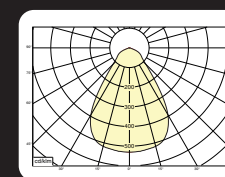

Wattage Watts	Kleur Colour	Lumen* Lumen*	CRI CRI	Gewicht (kg) Weight (kg)	Noodvoorz. (u) Emergency (h)	Dali Dali	Casambi Casambi
13w	2700-6500k	1160-1320	>92	2,7	1/3	20017W.13.TW	20017W.13.TWC
19w	2700-6500k	1535-1745	>92	2,7	1/3	20017W.19.TW	20017W.19.TWC
26w	2700-6500k	2030-2300	>92	2,7	1/3	20017W.26.TW	20017W.26.TWC
34w	2700-6500k	2510-2845	>92	2,7	1/3	20017W.34.TW	20017W.34.TWC
39w	2700-6500k	2780-3150	>92	2,7	1/3	20017W.39.TW	20017W.39.TWC
45w	2700-6500k	3045-3450	>92	2,7	1/3	20017W.45.TW	20017W.45.TWC
50w	2700-6500k	2600-3745	>92	2,7	1/3	20017W.50.TW	20017W.50.TWC

* Lichtstroom van armatuur, tolerantie van +/- 10%

* Luminaire luminous flux, tolerance of +/- 10%

INBOUW DOWNLIGHTS RECESSED DOWNLIGHTS

Opties:

- GST18i5[®] connector
- Andere RAL kleur

Options:

- GST18i5[®] connector
- Different RAL color