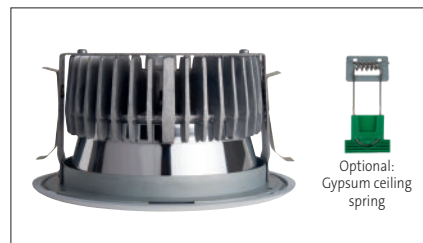

Tunable white modular LED downlight with shallow build-in height and a satinated PS Microprism diffuser. Wide beam angle (>84°) and low glare at maximum power (UGR<22). High efficiency aluminum reflector. Tunable white - dynamic mixing of light colour, linear colour mixing between 2700K and 6500k. Housing made of galvanised sheet metal and white painted (RAL 9003) aluminum trim. Very suitable as general lighting in theatres and museums. Delivered including external DALI driver. Direct connection to 220-240VAC. Colour stability, Mac Adam <3. Low maintenance and high life expectancy (60.000 hours L90B10). Fast and easy mounting with springs. Five years warranty.

Wattage Watts	Kleur Colour	Lumen* Lumen*	CRI CRI	Gewicht (kg) Weight (kg)	Noodvoorz. (u) Emergency (h)	Dali Dali	Casambi Casambi
13w	2700-6500k	1285-1460	>92	2,7	1/3	21004W.13.TW	21004W.13.TWC
19w	2700-6500k	1700-1930	>92	2,7	1/3	21004W.19.TW	21004W.19.TWC
26w	2700-6500k	2240-2545	>92	2,7	1/3	21004W.26.TW	21004W.26.TWC
34w	2700-6500k	2770-3145	>92	2,7	1/3	21004W.34.TW	21004W.34.TWC
39w	2700-6500k	3070-3485	>92	2,7	1/3	21004W.39.TW	21004W.39.TWC
45w	2700-6500k	3365-3815	>92	2,7	1/3	21004W.45.TW	21004W.45.TWC
50w	2700-6500k	3645-4135	>92	2,7	1/3	21004W.50.TW	21004W.50.TWC

* Lichtstroom van armatuur, tolerantie van +/- 10%

* Luminaire luminous flux, tolerance of +/- 10%