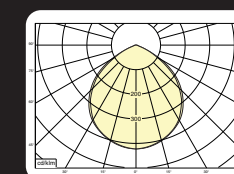

61232WH.48.40
48w 4000k 6300lm
ηLB 100%