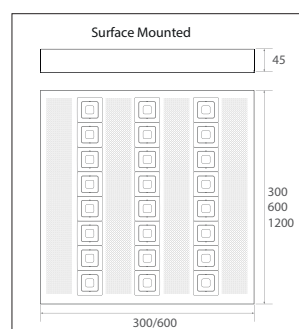

* Lichtstroom van armatuur, tolerantie van +/- 10%

* Luminaire luminous flux, tolerance of +/- 10%

High quality - UV resistant
PC plastic bowls for glare control
UGR<17