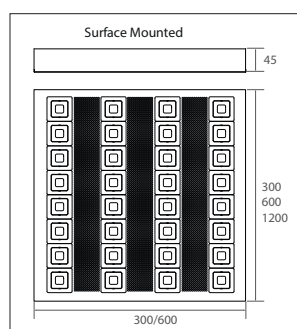

* Lichtstroom van armatuur, tolerantie van +/- 10%

* Luminaire luminous flux, tolerance of +/- 10%

High quality - UV resistant
PC plastic bowls for glare control
UGR<17